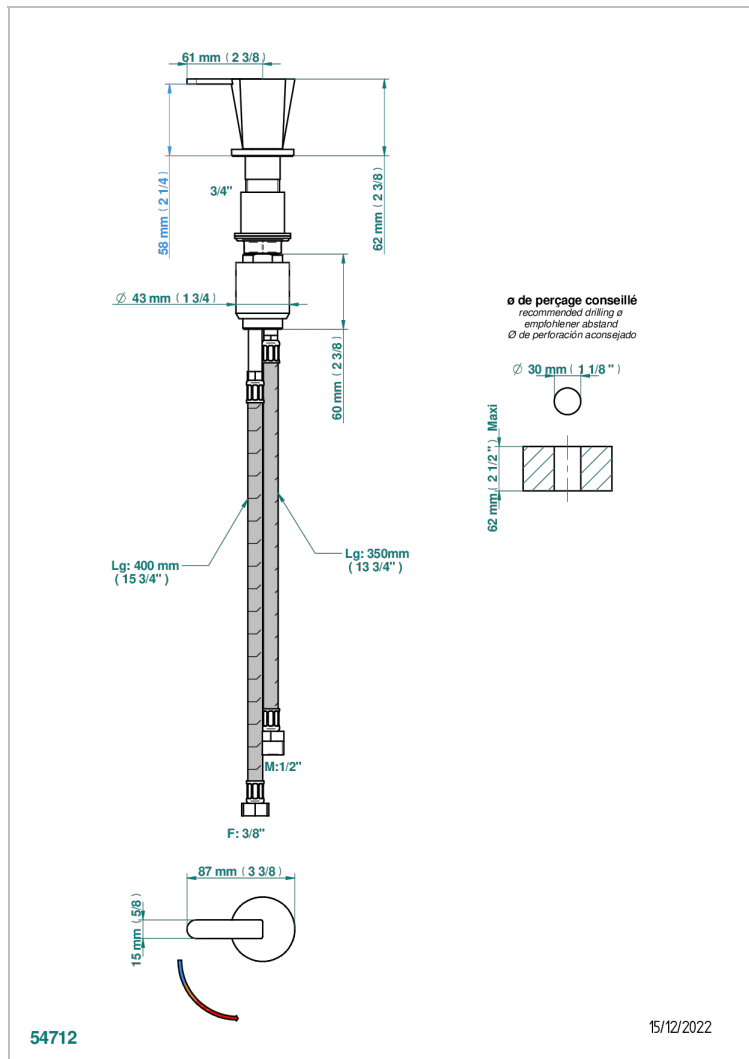

METAMORPHOSE CERAMIQUE NOIRE

G6D-6532

Mitigeur à cartouche progressive avec croisillon de style

CARACTÉRISTIQUES

- ACS : 22ACCLY009

CERTIFICATIONS

FINITIONS DISPONIBLES

Bronze clair - D01
Chromé - A02
Chromé mat - C02
Doré brillant - F01
Doré mat - F07
Nickel brillant - B01

Nickel mat - C01
Noir mat céramique - D30
Or pâle - F30
Or pâle mat - F31
Pvd blush - H62
Pvd blush mat - H60

Pvd couleur bronze brown - F33
Pvd couleur bronze brown - mat - F34
Pvd couleur doré - H52
Pvd couleur doré mat - H53
Pvd couleur laiton - H49
Pvd couleur laiton mat - H50