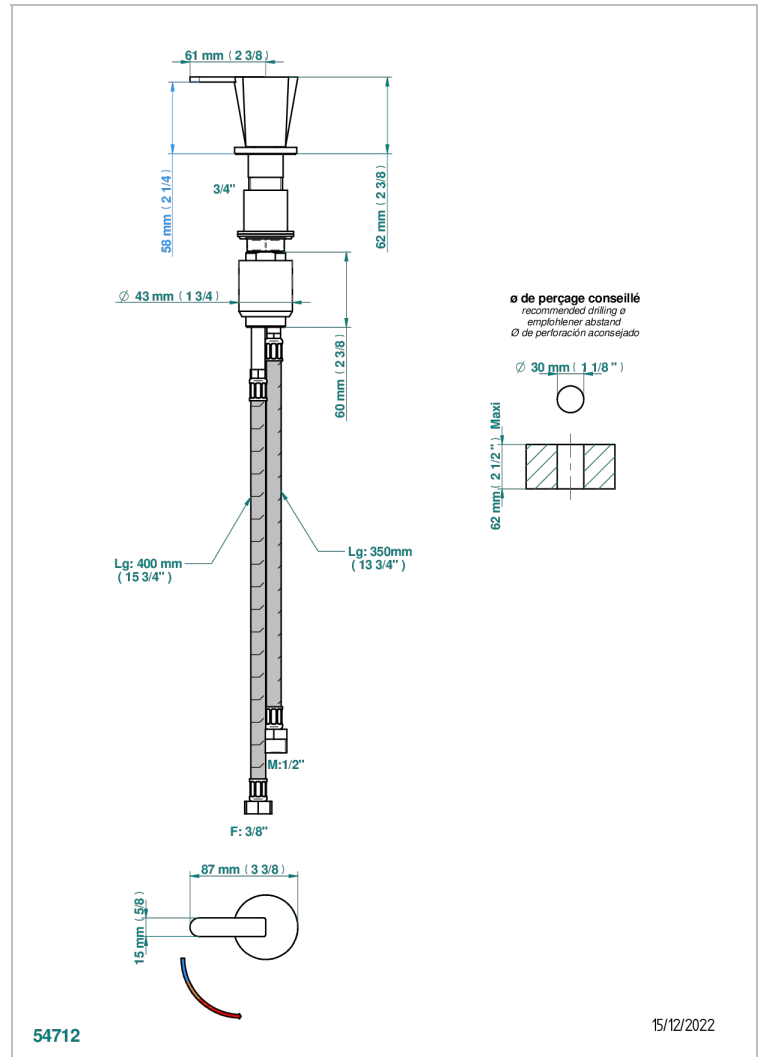

# METAMORPHOSE CERAMIQUE NOIRE

G6D-6532

Mitigeur à cartouche progressive avec croisillon de style

THG<sup>®</sup>  
PARIS

## CARACTÉRISTIQUES

- ACS : 22ACCLY009