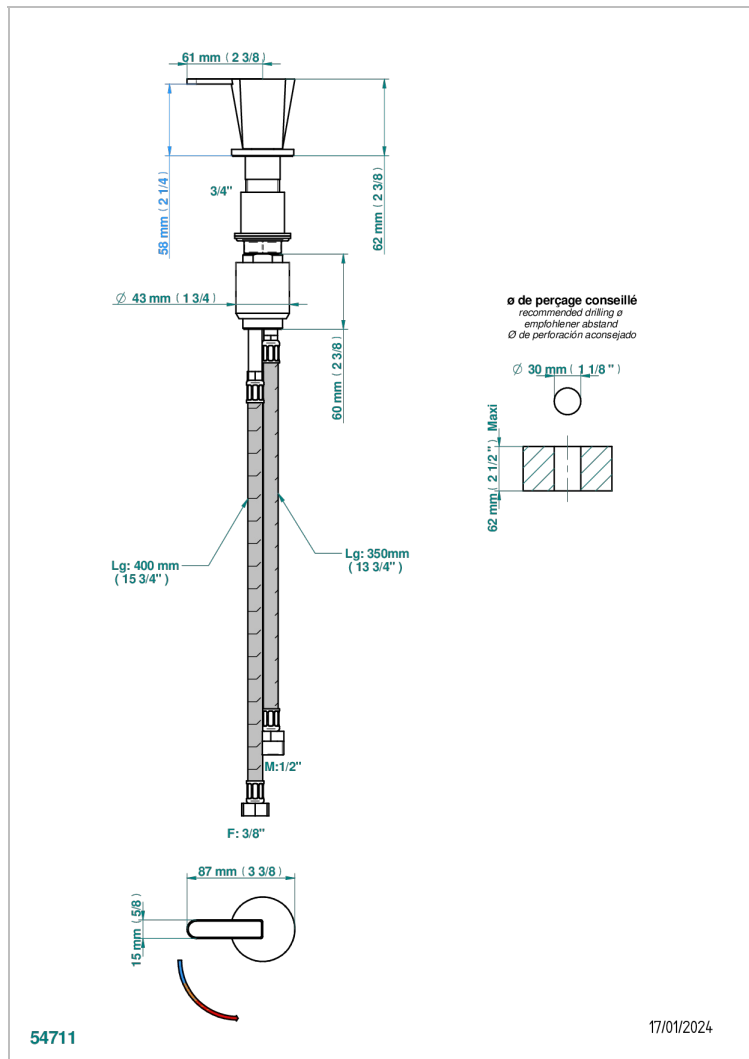

# METAMORPHOSE CARBON

G6C-6532

Einhebelschüssel zur Standmontage mit Bedienungsgriff passend zur Serie

THG<sup>®</sup>  
PARIS