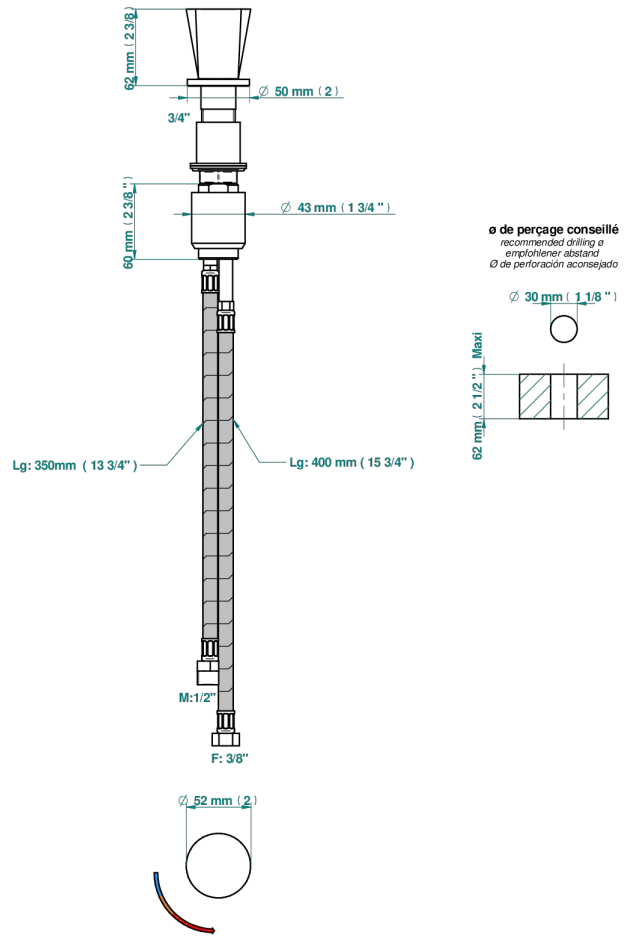

METAMORPHOSE

G6A-6532

Rim mounted ceramic mixer with progressive cartridge

54701

08/12/2022

ХАРАКТЕРИСТИКИ

- ACS : 22ACCLY009

СТАНДАРТЫ

Состаренный никель - H28
Хром - A02