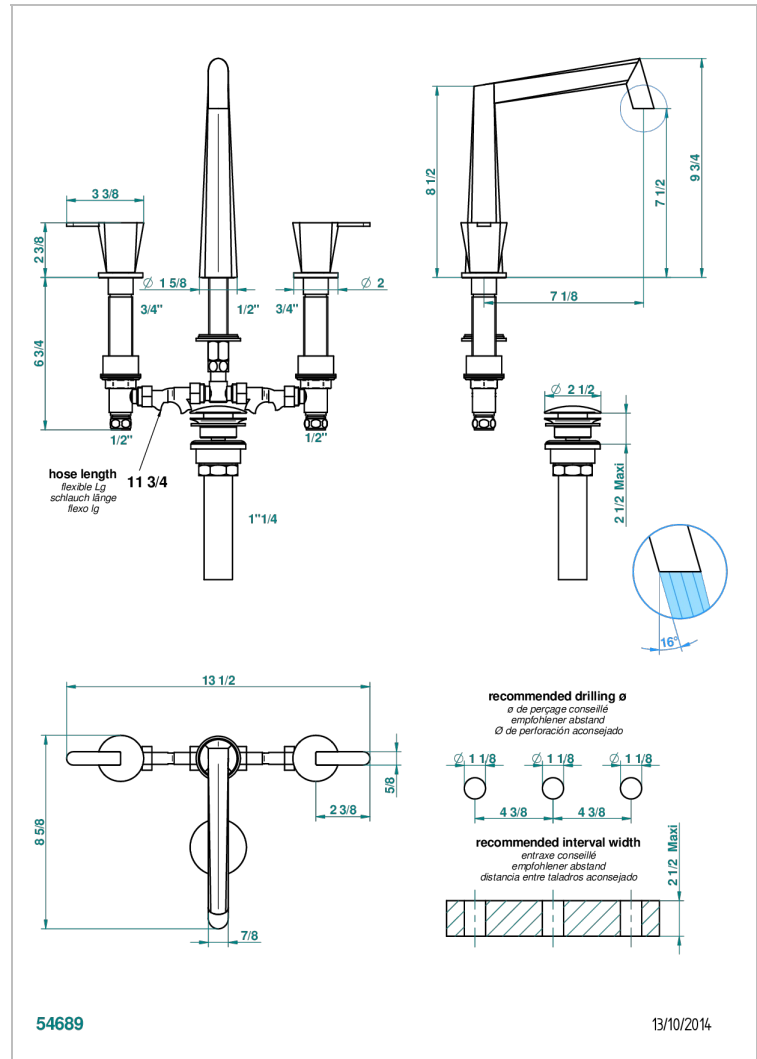

METAMORPHOSE A MANETTES

G6B-151M/US

Mélangeur de lavabo 3 trous avec vidage, serrage marbre, standard américain

CARACTÉRISTIQUES

- Laiton sans plomb
- Têtes à disques céramique 1/2" 1/4 tour
- Aérateur-mousseur
- Adapté pour les plans vasques grande épaisseur
- Fourni avec vidage clic clac
- Vidage et raccordements aux standards US

SPECIFICATIONS TECHNIQUES

- Recommandé : 3 bars (max. 5 bars) - Advised : 43,5 psi (max. 72 psi)
- 5,7 l/min à 3 bars (1.5 gpm at 43.5 psi)

FINITIONS DISPONIBLES

Bronze clair - D01
Chromé - A02
Chromé mat - C02
Doré brillant - F01
Doré mat - F07
Nickel brillant - B01