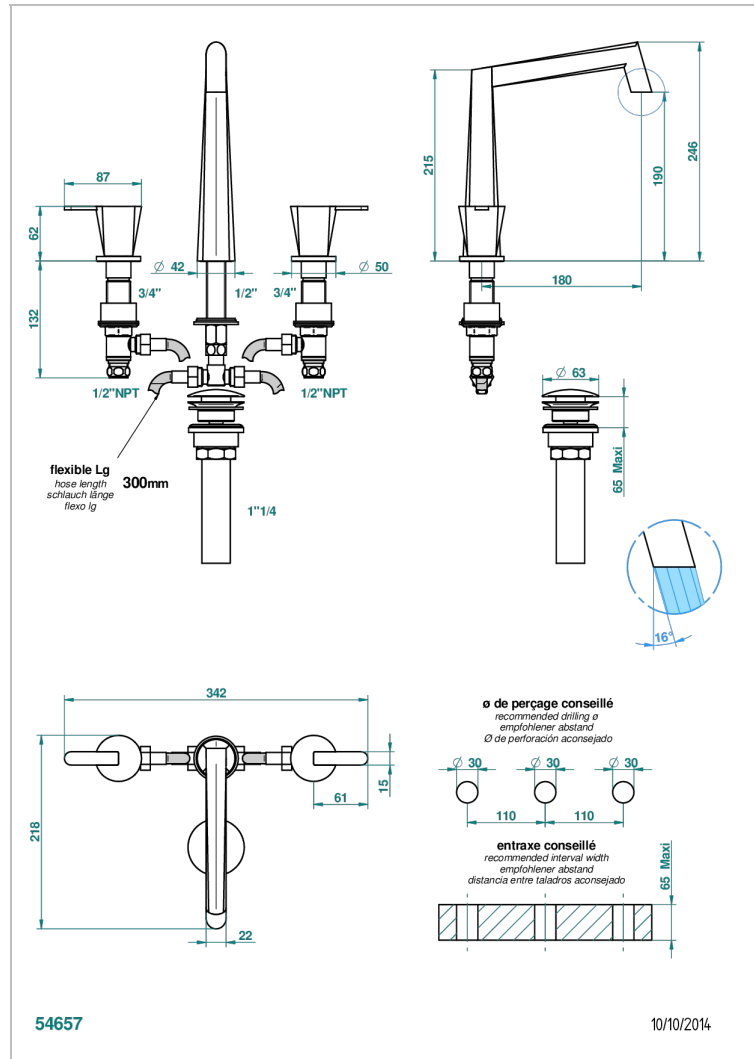

METAMORPHOSE A MANETTES

G6B-151/US

Mélangeur de lavabo 3 trous avec vidage, standard américain

CARACTÉRISTIQUES

- Laiton sans plomb
- Têtes à disques céramique 1/2" 1/4 tour
- Aérateur-mousseur
- Fourni avec vidage clic clac
- Vidage et raccords aux standards US

SPECIFICATIONS TECHNIQUES

- Recommandé : 3 bars (max. 5 bars) - Advised : 43,5 psi (max. 72 psi)
- 5,7 l/min à 3 bars (1.5 gpm at 43.5 psi)

FINITIONS DISPONIBLES

Bronze clair - D01
Chromé - A02
Chromé mat - C02
Doré brillant - F01
Doré mat - F07
Nickel brillant - B01