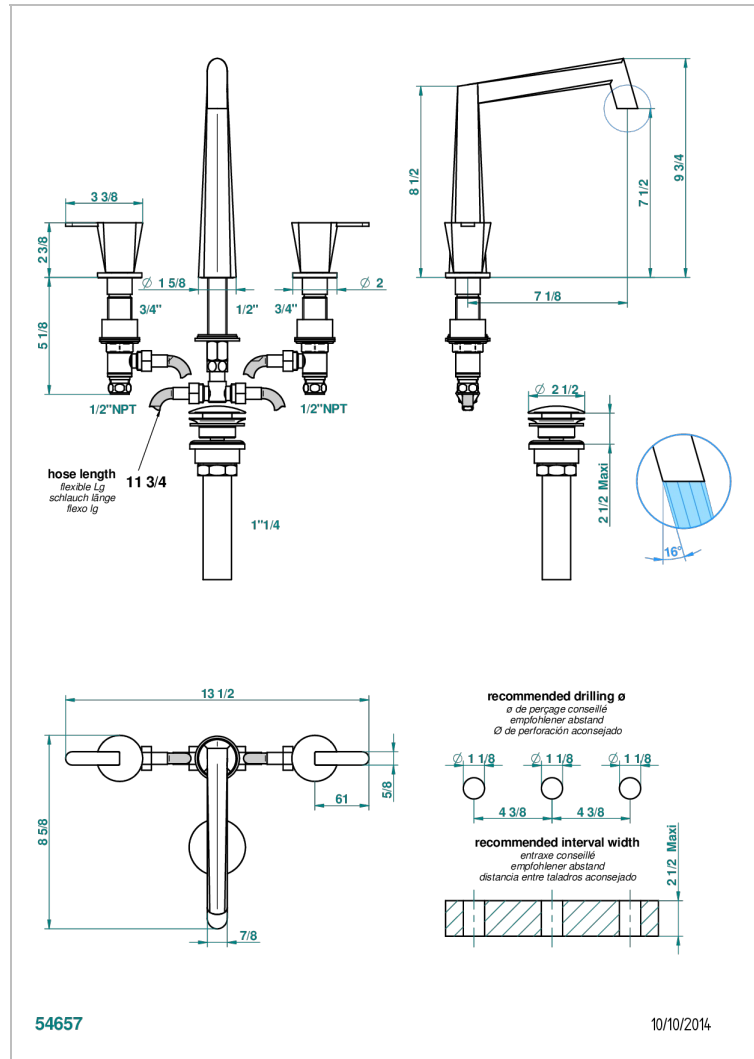

# METAMORPHOSE A MANETTES

G6B-151/US

Mélangeur de lavabo 3 trous avec vidage, standard américain

## CARACTÉRISTIQUES

- Laiton sans plomb
- Têtes à disques céramique 1/2" 1/4 tour
- Aérateur-mousseur
- Fourni avec vidage clic clac
- Vidage et raccords aux standards US