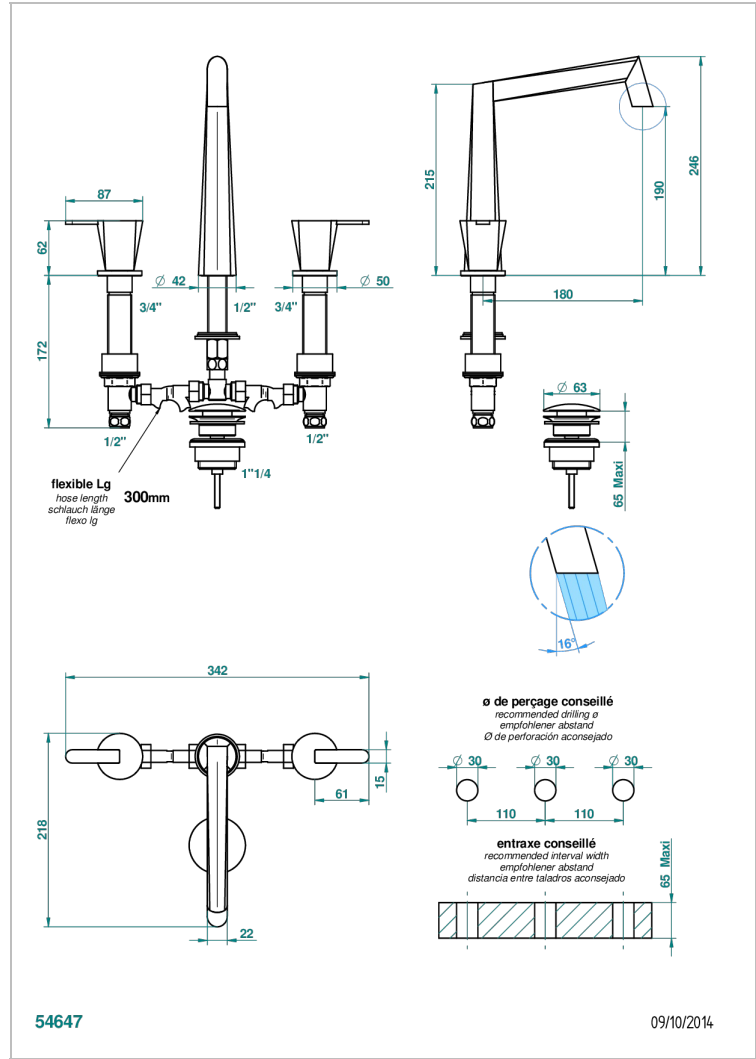

# METAMORPHOSE BLACK CERAMIC

G6D-151M

3孔台盆龙头, 带下水器, 大理石紧固件