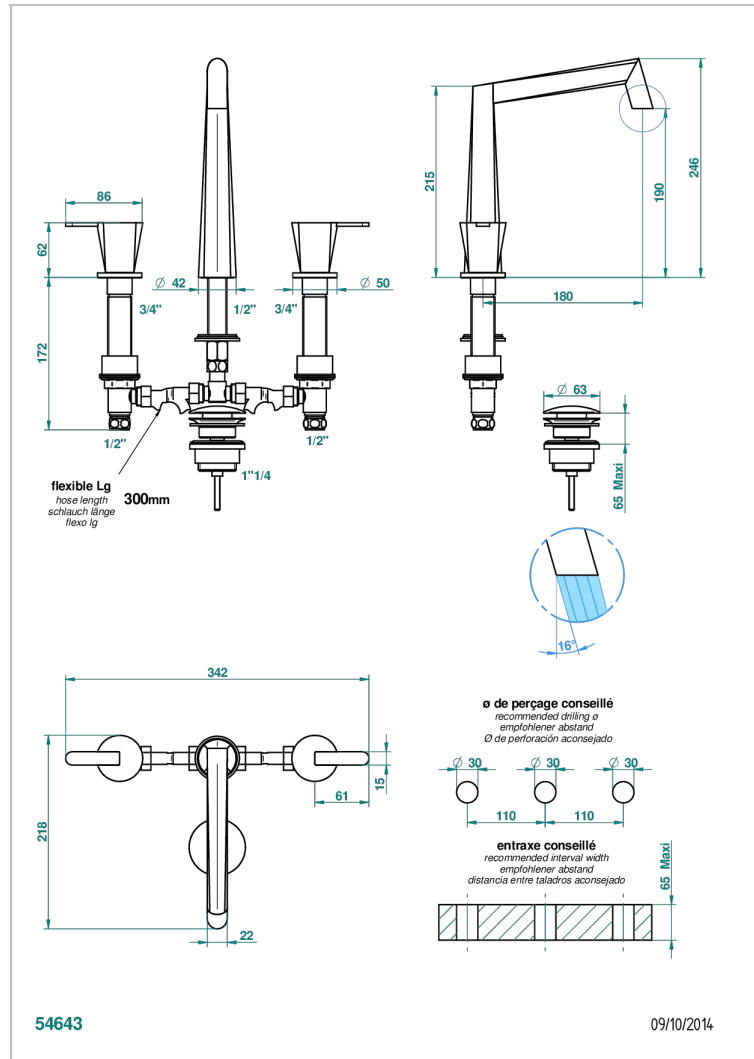

# METAMORPHOSE CON MANETAS

G6B-151M

Batería americana de lavabo 1/2" - llaves con cuerpo largo con vaciador

## CARACTERÍSTICAS

- ACS : 18ACCLY393
- NF : NF EN 200 - IA - Chrome
- SVGW-SSIGE : 1901-6813