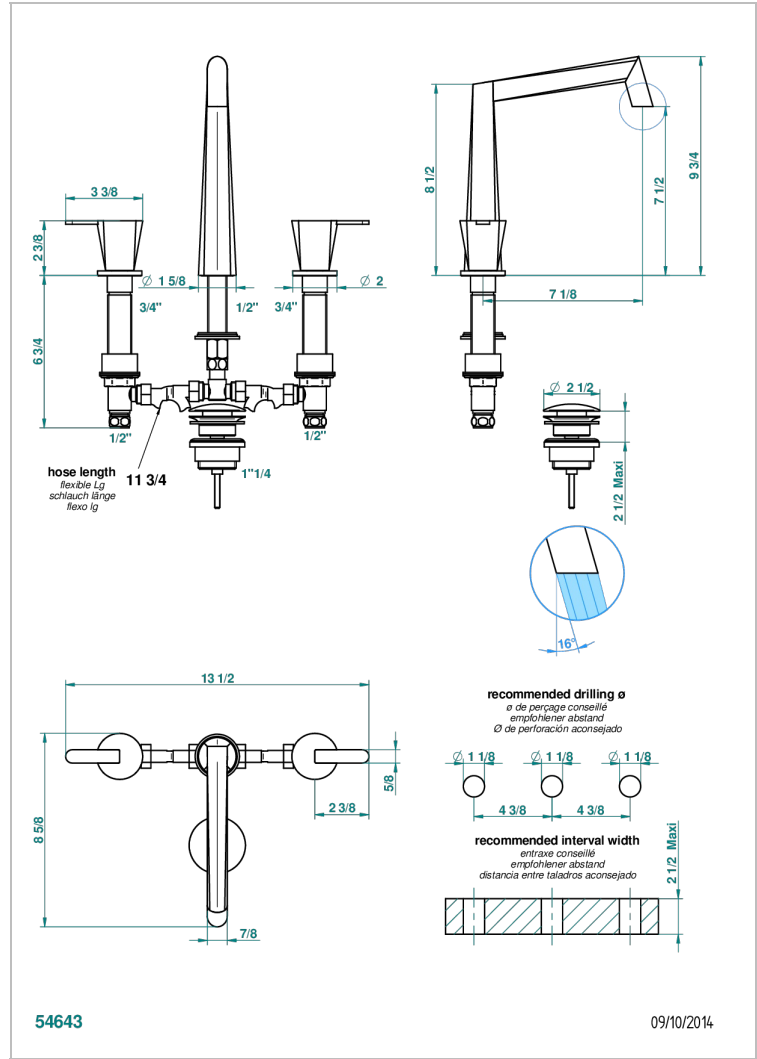

METAMORPHOSE CON MANETAS

G6B-151M

Batería americana de lavabo 1/2"- llaves con cuerpo largo con vaciador

CARACTERÍSTICAS

- ACS : 18ACCLY393
- NF : NF EN 200 - IA - Chrome
- SVGW-SSIGE : 1901-6813

ESPECIFICACIONES TÉCNICAS

- Recommandé : 3 bars (max. 5 bars) - Advised : 43,5 psi (max. 72 psi)
- 8,3 l/min à 3 bars (2.2 gpm at 43.5 psi)

ESTÁNDAR

ACABADOS DISPONIBLES

Bronce claro - D01
Cerámica negra mate - D30
Cobre viejo mate - H07
Cromo - A02
Cromo mate - C02
Dorado - F01