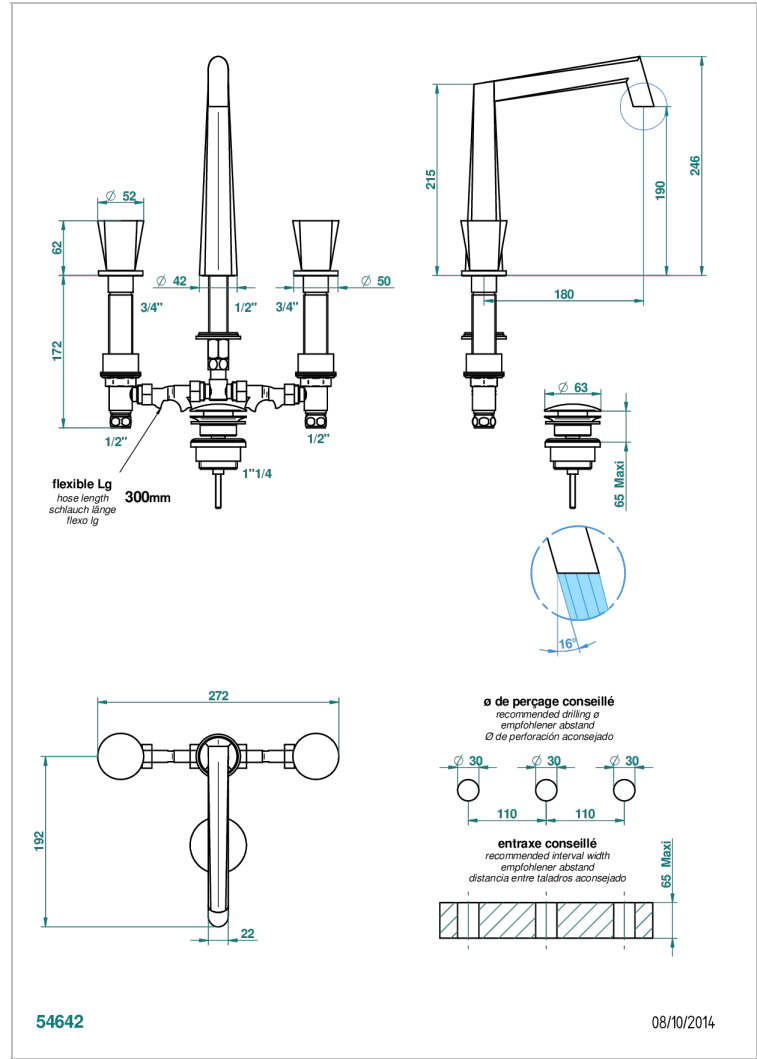

# METAMORPHOSE

G6A-151M

Batería americana de lavabo 1/2" - llaves con cuerpo largo con vaciador

THG<sup>®</sup>  
PARIS

## CARACTERÍSTICAS

- ACS : 18ACCLY393
- NF : NF EN 200 - IA - Chrome
- SVGW-SSIGE : 1901-6813