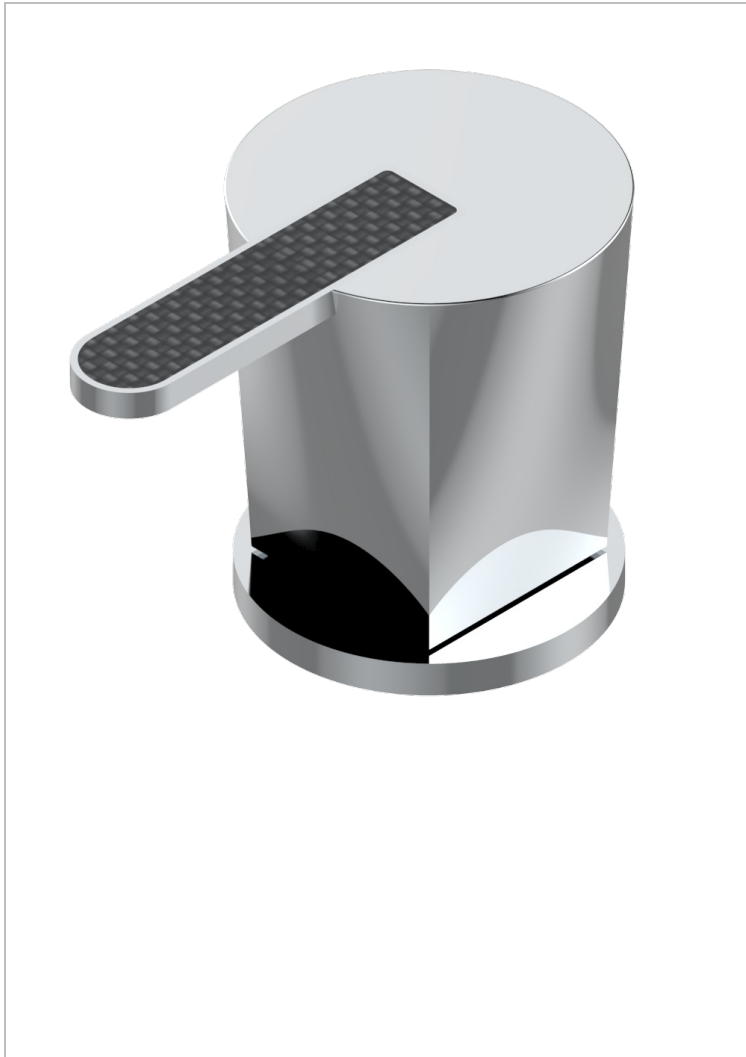

METAMORPHOSE, CARBONO

G6C-35/HUS

Côté sur gorge 1/2" côté chaud, standard américain

THG[®]
PARIS

CARACTERÍSTICAS

- Métamorphose, carbono
- Côté sur gorge 1/2" côté chaud, standard américain

ACABADOS DISPONIBLES

Bronce claro - D01
Cerámica negra mate - D30
Cobre viejo mate - H07
Cromo - A02
Cromo mate - C02
Dorado - F01

Dorado mate - F07
Dorado pálido - F30
Dorado pálido mate (sin barniz) - F31
Níquel - B01
Níquel mate - C01
Níquel viejo - H28