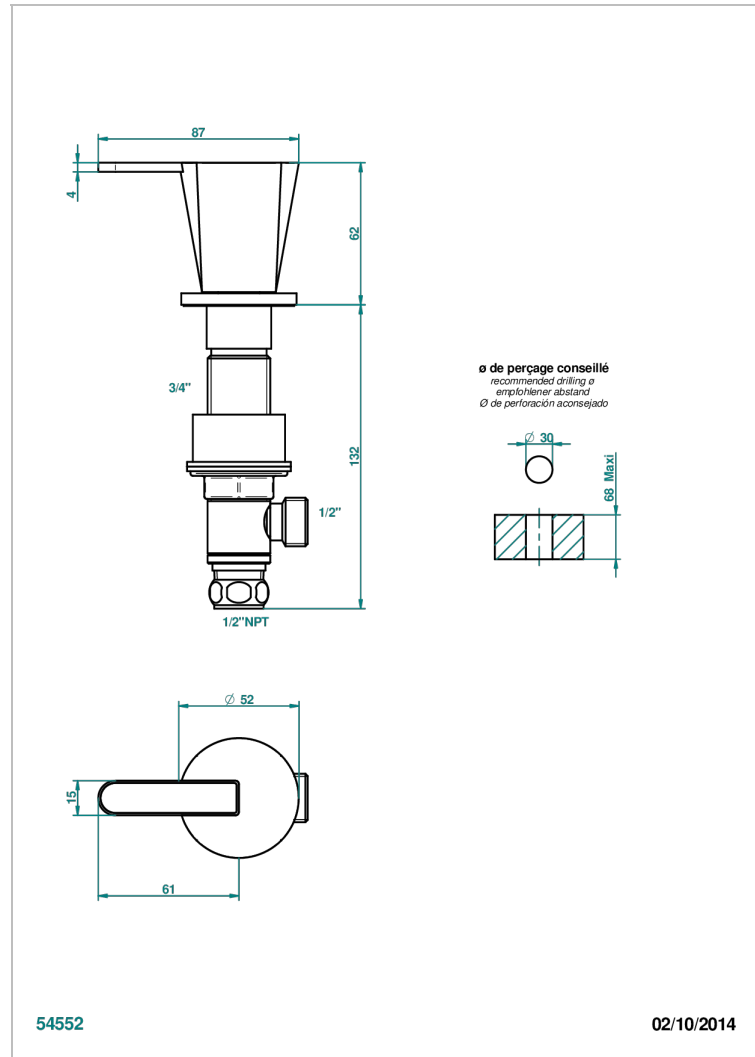

METAMORPHOSE, CARBONO

G6C-35/HUS

Côté sur gorge 1/2" côté chaud, standard américain

THG[®]
PARIS

CARACTERÍSTICAS

- Métamorphose, carbono
- Côté sur gorge 1/2" côté chaud, standard américain

ACABADOS DISPONIBLES