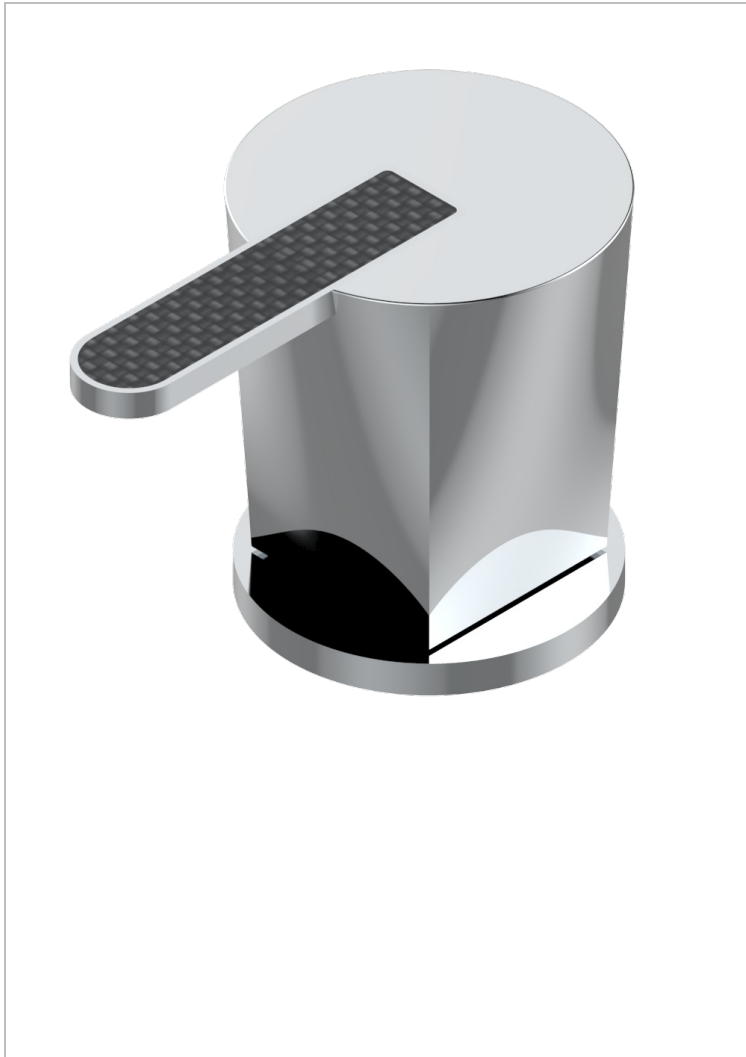

# METAMORPHOSE, CARBONO

G6C-35/HUS

Côté sur gorge 1/2" côté chaud, standard américain

THG<sup>®</sup>  
PARIS

## CARACTERÍSTICAS

- Métamorphose, carbono
- Côté sur gorge 1/2" côté chaud, standard américain

## ACABADOS DISPONIBLES

Bronce claro - D01  
Cerámica negra mate - D30  
Cobre viejo mate - H07  
Cromo - A02  
Cromo mate - C02  
Dorado - F01

Dorado mate - F07  
Dorado pálido - F30  
Dorado pálido mate (sin barniz) - F31  
Níquel - B01  
Níquel mate - C01  
Níquel viejo - H28