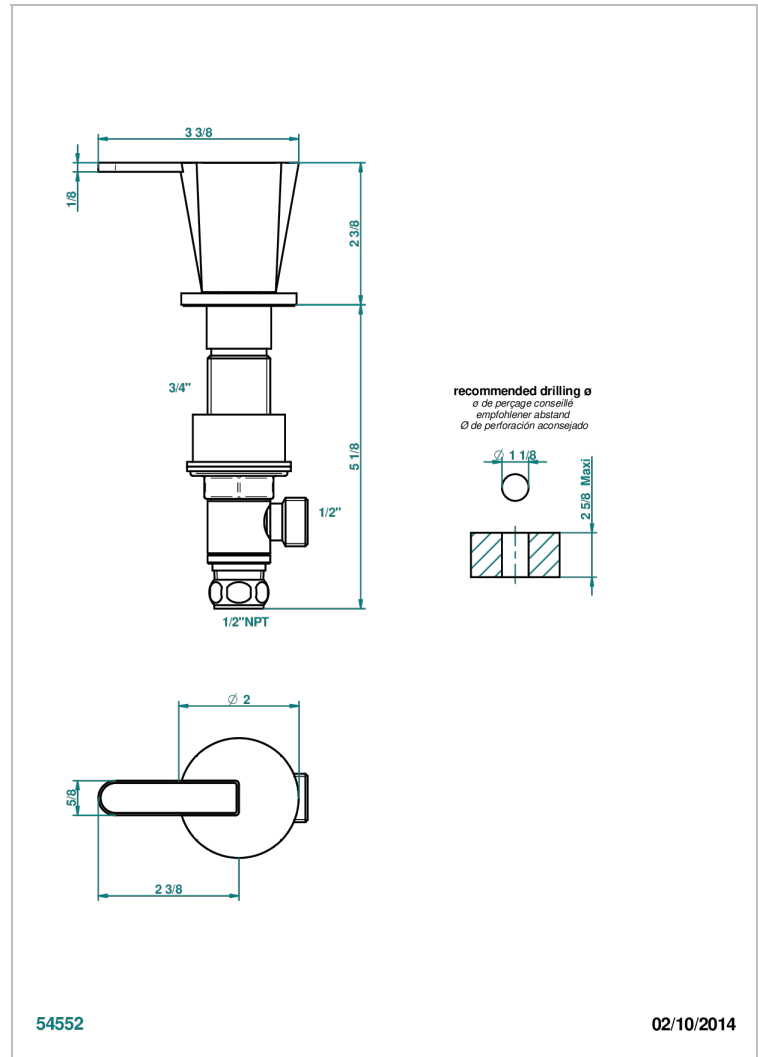

# METAMORPHOSE, CARBONO

G6C-35/HUS

Côté sur gorge 1/2" côté chaud, standard américain

THG<sup>®</sup>  
PARIS

## CARACTERÍSTICAS

- Métamorphose, carbono
- Côté sur gorge 1/2" côté chaud, standard américain