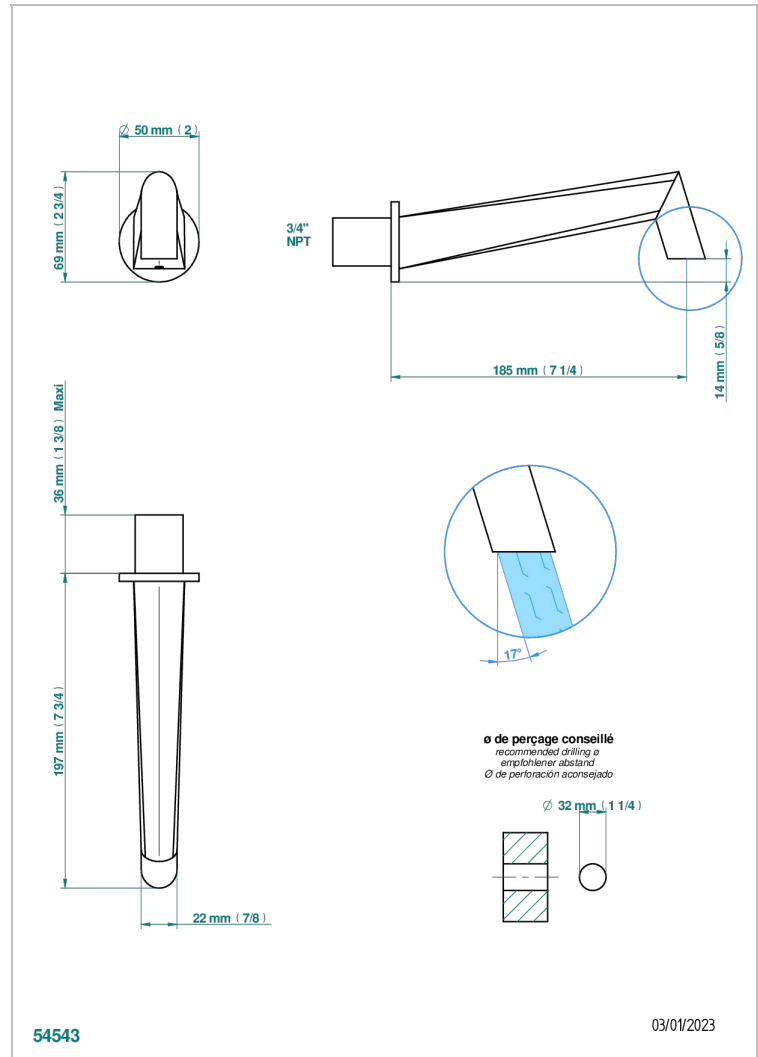

METAMORPHOSE CERAMIQUE NOIRE

G6D-22G/US

Bec de bain mural goliath, standard américain

THG[®]
PARIS

CARACTÉRISTIQUES

- ASME : ASME A112.18.1-2011/CSA B125.1-11

CERTIFICATIONS

FINITIONS DISPONIBLES

Bronze clair - D01
Chromé - A02
Chromé mat - C02
Doré brillant - F01
Doré mat - F07
Nickel brillant - B01

Nickel mat - C01
Noir mat céramique - D30
Or pâle - F30
Or pâle mat - F31
Pvd blush - H62
Pvd blush mat - H60

Vieux cuivre rouge mat - H07
Vieux nickel - H28