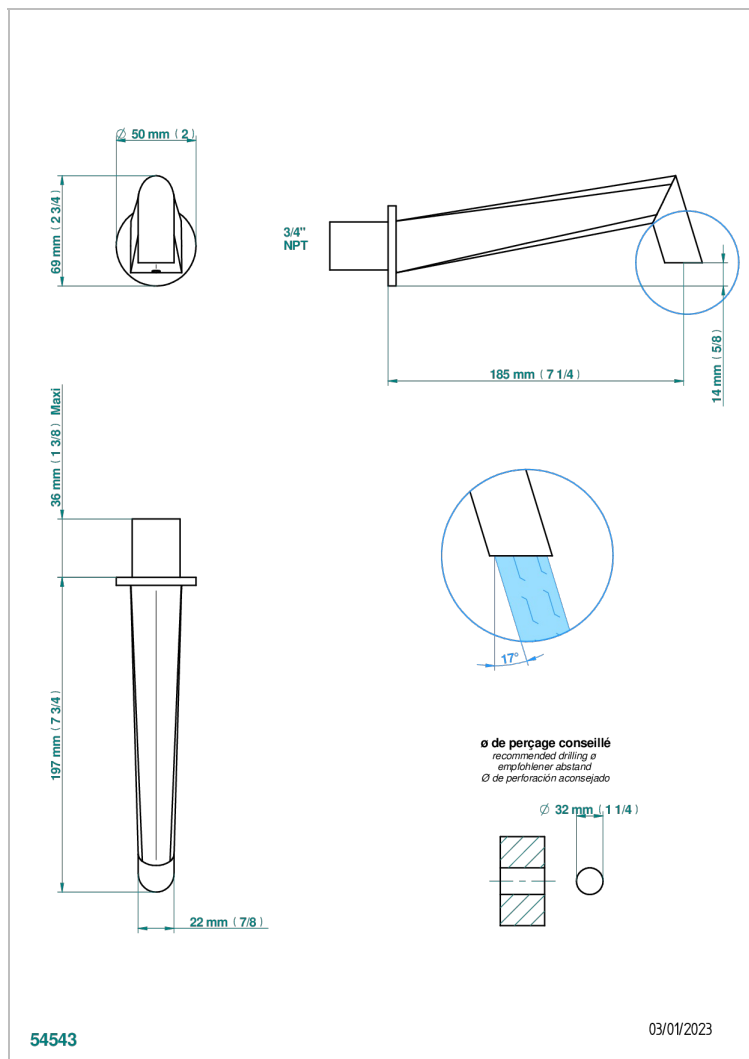

METAMORPHOSE, CERAMICA NEGRA

THG[®]
PARIS

G6D-22G/US

Bath spout, wall mounted

CARACTERÍSTICAS

- ASME : ASME A112.18.1-2011/CSA B125.1-11

ESTÁNDAR

ACABADOS DISPONIBLES

Bronce claro - D01
Cerámica negra mate - D30
Cobre viejo mate - H07
Cromo - A02
Cromo mate - C02
Dorado - F01

Dorado mate - F07
Dorado pálido - F30
Dorado pálido mate (sin barniz) - F31
Níquel - B01
Níquel mate - C01
Níquel viejo - H28

Pvd umber - H66
Pvd umber mate - H67