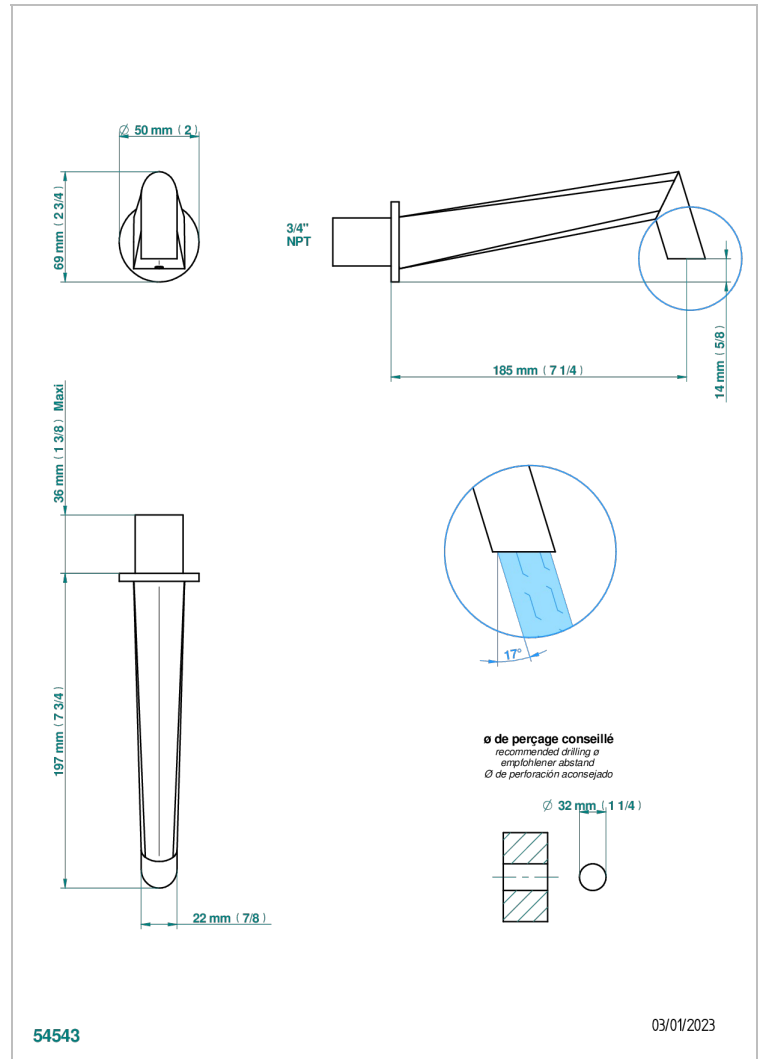

METAMORPHOSE CARBONE

G6C-22G/US

Bec de bain mural goliath, standard américain

THG[®]
PARIS

CARACTÉRISTIQUES

- ASME : ASME A112.18.1-2011/CSA B125.1-11

CERTIFICATIONS

FINITIONS DISPONIBLES

Bronze clair - D01
Chromé - A02
Chromé mat - C02
Doré brillant - F01
Doré mat - F07
Nickel brillant - B01

Nickel mat - C01
Noir mat céramique - D30
Or pâle - F30
Or pâle mat - F31
Pvd blush - H62
Pvd blush mat - H60

Vieux cuivre rouge mat - H07
Vieux nickel - H28