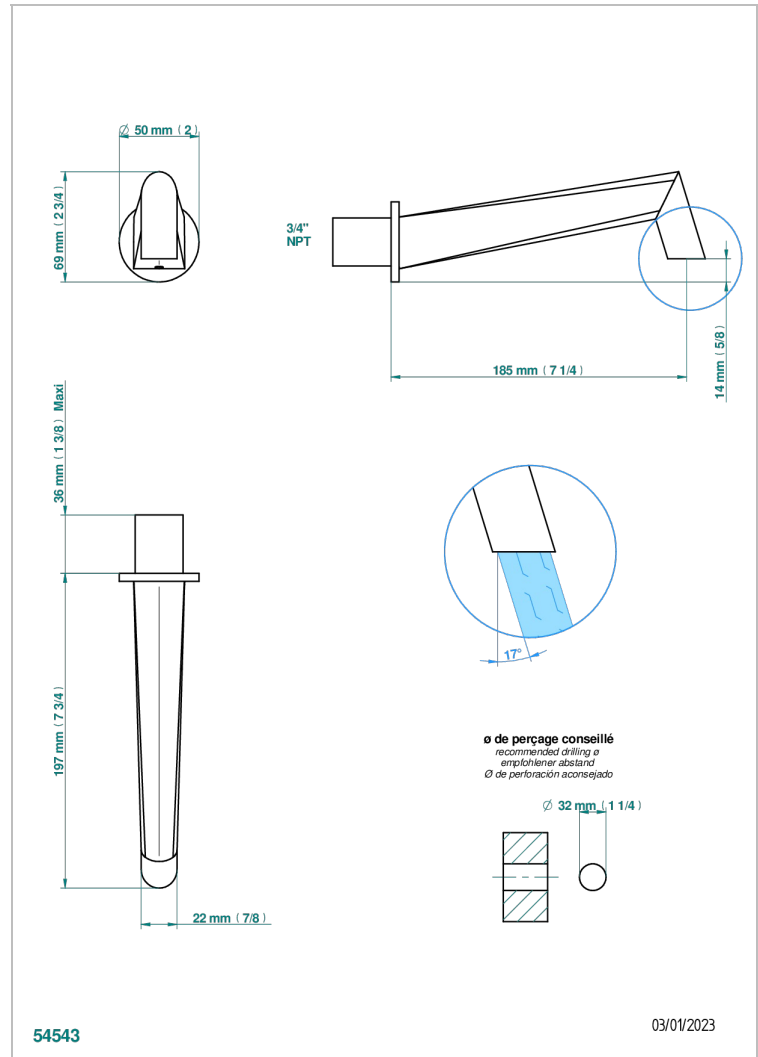

METAMORPHOSE CON MANETAS

G6B-22G/US

Bath spout, wall mounted

THG[®]
PARIS

CARACTERÍSTICAS

- ASME : ASME A112.18.1-2011/CSA B125.1-11

ESTÁNDAR

ACABADOS DISPONIBLES

Bronce claro - D01
Cerámica negra mate - D30
Cobre viejo mate - H07
Cromo - A02
Cromo mate - C02
Dorado - F01

Dorado mate - F07
Dorado pálido - F30
Dorado pálido mate (sin barniz) - F31
Níquel - B01
Níquel mate - C01
Níquel viejo - H28

Pvd umber - H66
Pvd umber mate - H67