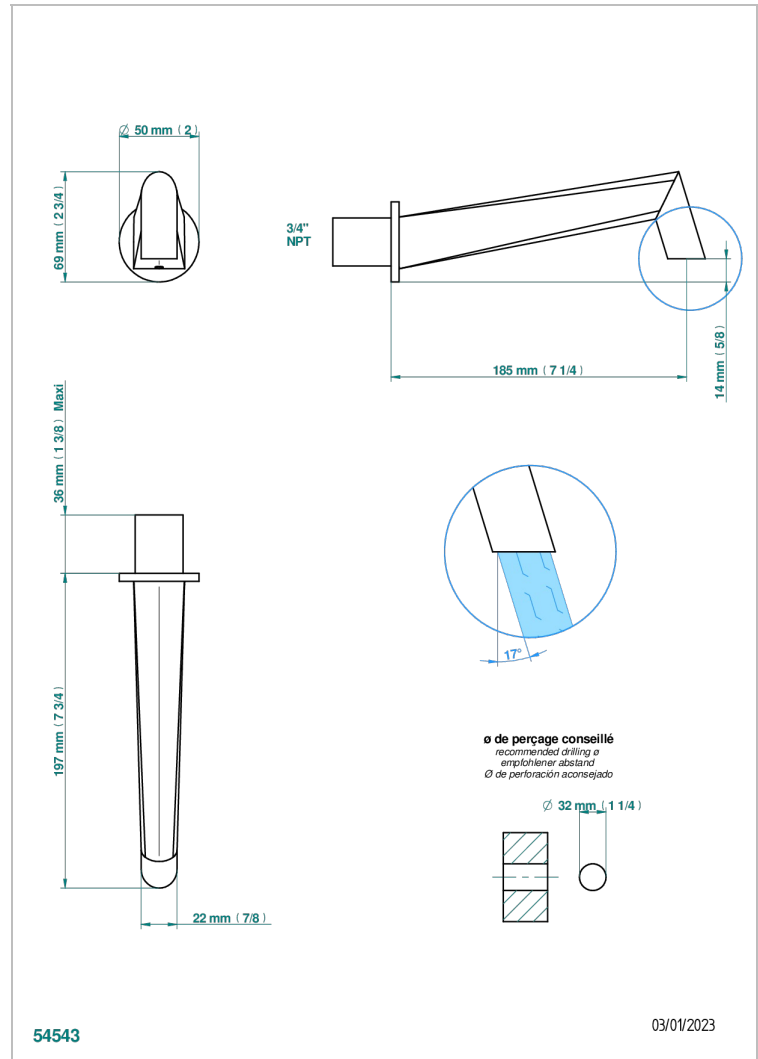

# METAMORPHOSE

G6A-22G/US

Bec de bain mural goliath, standard américain

THG<sup>®</sup>  
PARIS