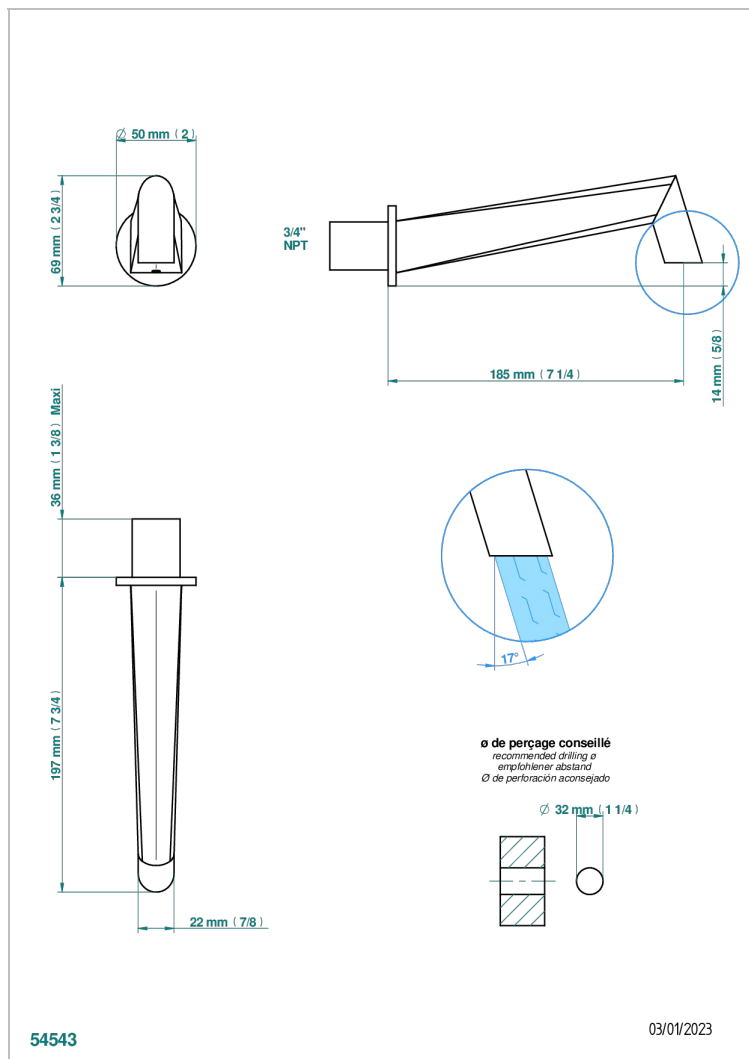

MONTAIGNE MARBRE BLANC VENUS A MANETTES

G3W-22G/US

Bec de bain mural goliath, standard américain

CARACTÉRISTIQUES

- ASME : ASME A112.18.1-2011/CSA B125.1-11

CERTIFICATIONS

FINITIONS DISPONIBLES

Bronze clair - D01
Chromé - A02
Chromé / doré - G02
Chromé mat - C02
Doré brillant - F01
Doré mat - F07

Nickel brillant - B01
Nickel mat - C01
Noir mat céramique - D30
Or pâle - F30
Or pâle mat - F31
Pvd blush - H62

Pvd blush mat - H60
Pvd couleur bronze brown - F33
Pvd couleur bronze brown - mat - F34
Pvd couleur doré - H52
Pvd couleur doré mat - H53
Pvd couleur laiton - H49

Pvd couleur laiton mat - H50
Pvd couleur nickel - H55
Pvd couleur nickel mat - H56
Pvd graphite - H64
Pvd graphite mat - H65
Pvd umber - H66

Pvd umber mat - H67
Vieux cuivre rouge mat - H07
Vieux nickel - H28