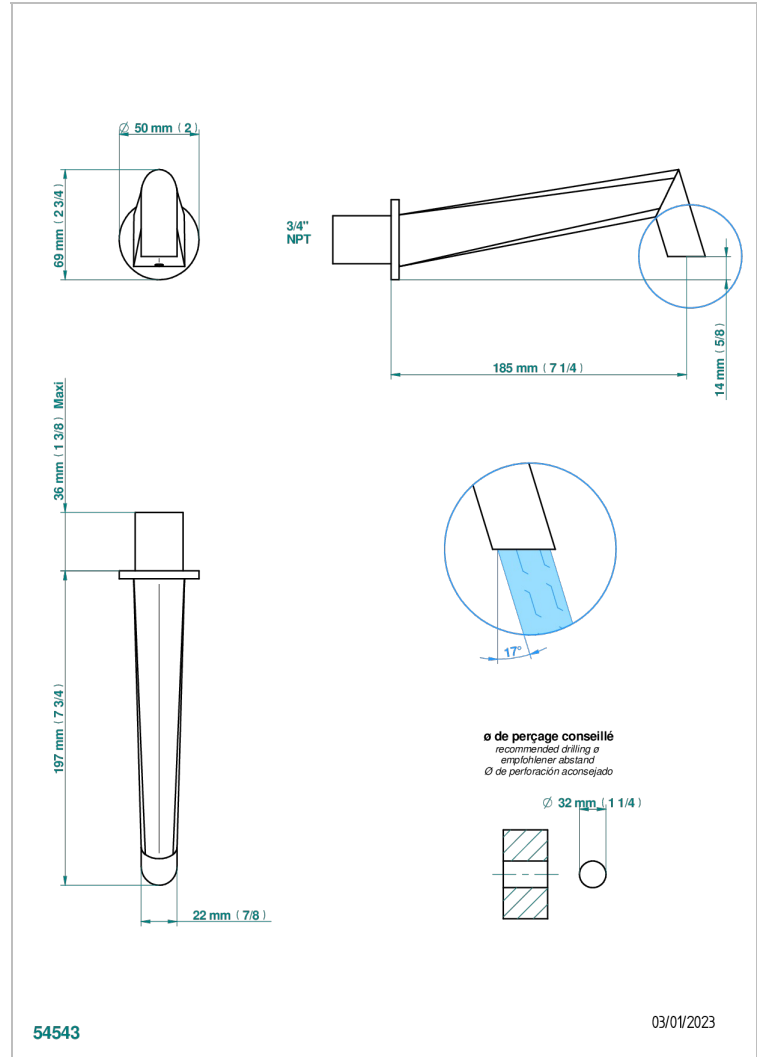

MONTAIGNE VENUS WHITE MARBLE WITH LEVER HANDLES

G3W-22G/US

Bath spout, wall mounted

CARACTERÍSTICAS

- ASME : ASME A112.18.1-2011/CSA B125.1-11

ESTÁNDAR

ACABADOS DISPONIBLES

Bronce claro - D01
Cerámica negra mate - D30
Cobre viejo mate - H07
Cromo - A02
Cromo / dorado - G02
Cromo mate - C02

Dorado - F01
Dorado mate - F07
Dorado pálido - F30
Dorado pálido mate (sin barniz) - F31
Níquel - B01
Níquel mate - C01

Níquel viejo - H28
Pvd blush - H62
Pvd blush mate - H60
Pvd color latón - H49
Pvd color latón mate - H50
Pvd color níquel - H55