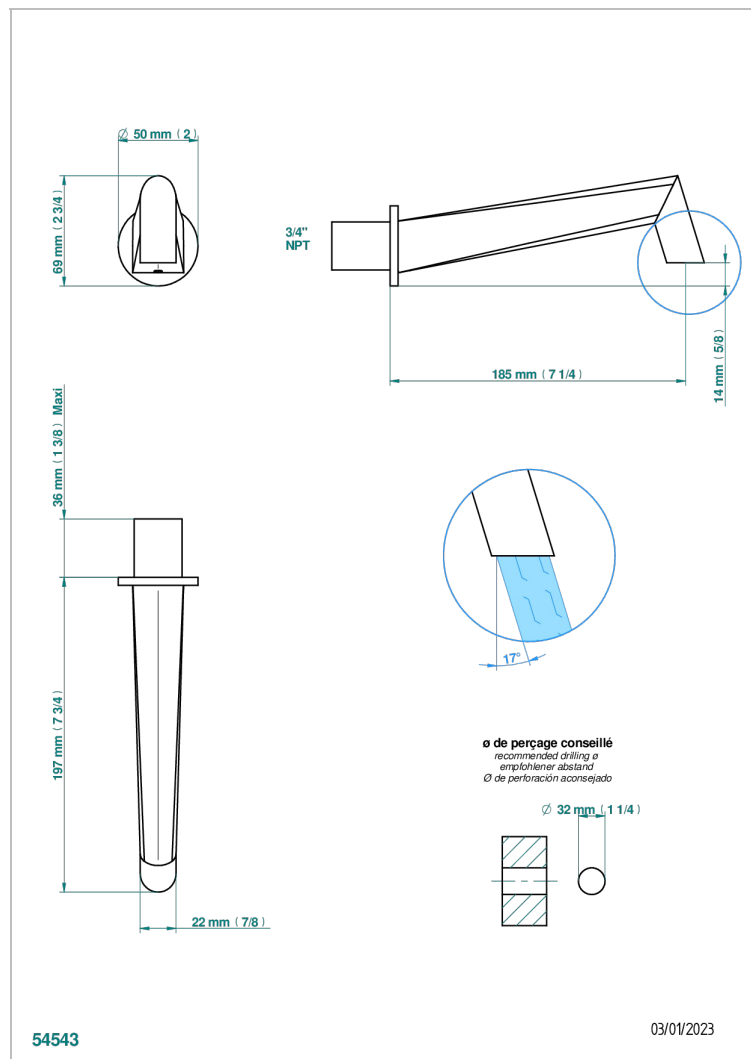

MONTAIGNE MARBRE BLANC VENUS

G3V-22G/US

Bec de bain mural goliath, standard américain

THG[®]
PARIS

CARACTÉRISTIQUES

- ASME : ASME A112.18.1-2011/CSA B125.1-11

CERTIFICATIONS

FINITIONS DISPONIBLES

Bronze clair - D01
Chromé - A02
Chromé / doré - G02
Chromé mat - C02
Doré brillant - F01
Doré mat - F07

Nickel brillant - B01
Nickel mat - C01
Noir mat céramique - D30
Or pâle - F30
Or pâle mat - F31
Pvd blush - H62