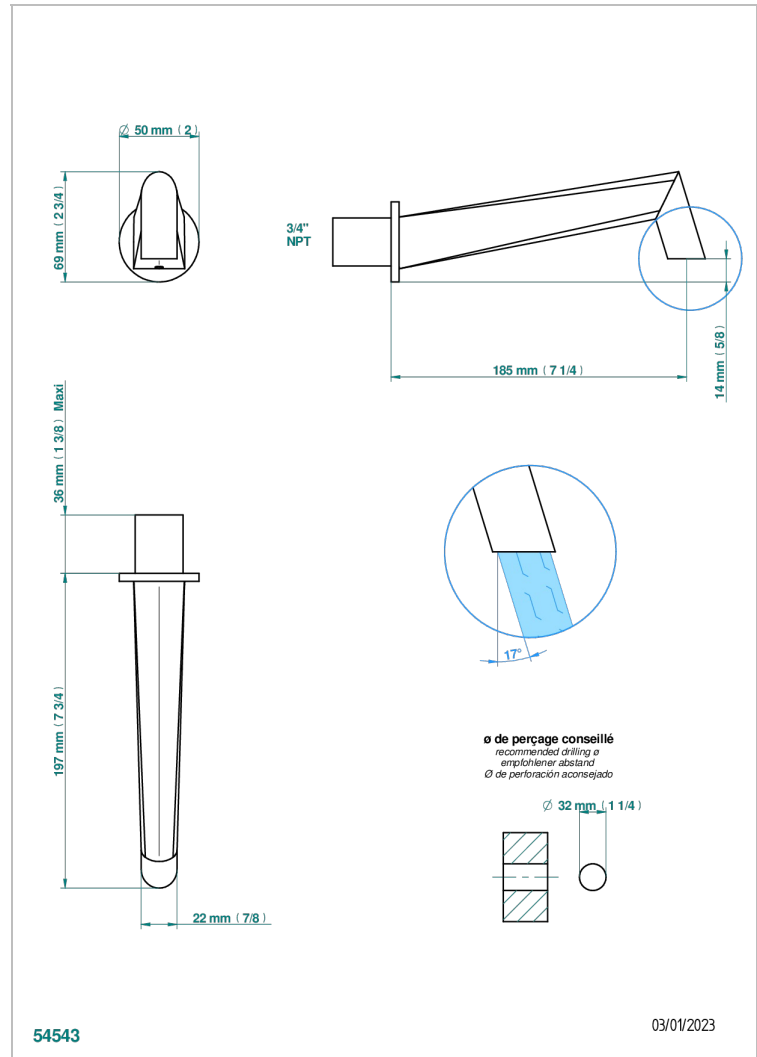

MONTAIGNE VENUS WHITE MARBLE

G3V-22G/US

Bath spout, wall mounted

THG[®]
PARIS

CARACTERÍSTICAS

- ASME : ASME A112.18.1-2011/CSA B125.1-11

ESTÁNDAR

ACABADOS DISPONIBLES