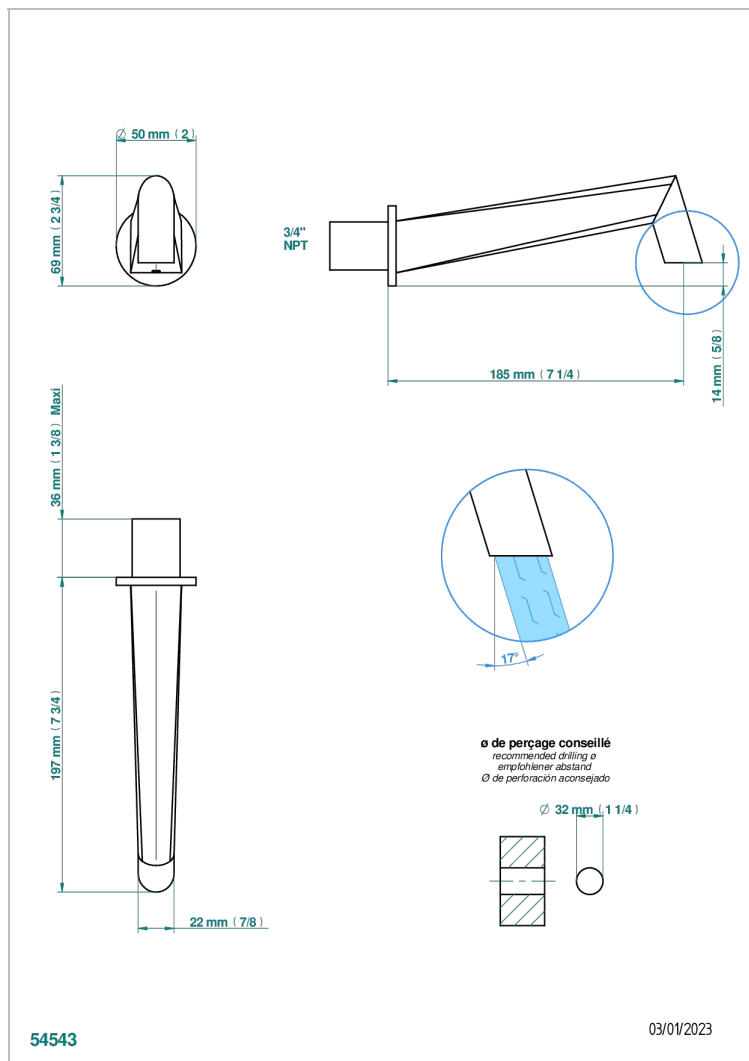

MONTAIGNE MARBRE LEONARDO GREY A MANETTES

G3U-22G/US

Bec de bain mural goliath, standard américain

CARACTÉRISTIQUES

- ASME : ASME A112.18.1-2011/CSA B125.1-11

CERTIFICATIONS

FINITIONS DISPONIBLES

Bronze clair - D01
Chromé - A02
Chromé / doré - G02
Chromé mat - C02
Doré brillant - F01
Doré mat - F07

Nickel brillant - B01
Nickel mat - C01
Noir mat céramique - D30
Or pâle - F30
Or pâle mat - F31
Pvd blush - H62

Pvd blush mat - H60
Pvd couleur bronze brown - F33
Pvd couleur bronze brown - mat - F34
Pvd couleur doré - H52
Pvd couleur doré mat - H53
Pvd couleur laiton - H49

Pvd couleur laiton mat - H50
Pvd couleur nickel - H55
Pvd couleur nickel mat - H56
Pvd graphite - H64
Pvd graphite mat - H65
Pvd umber - H66

Pvd umber mat - H67
Vieux cuivre rouge mat - H07
Vieux nickel - H28