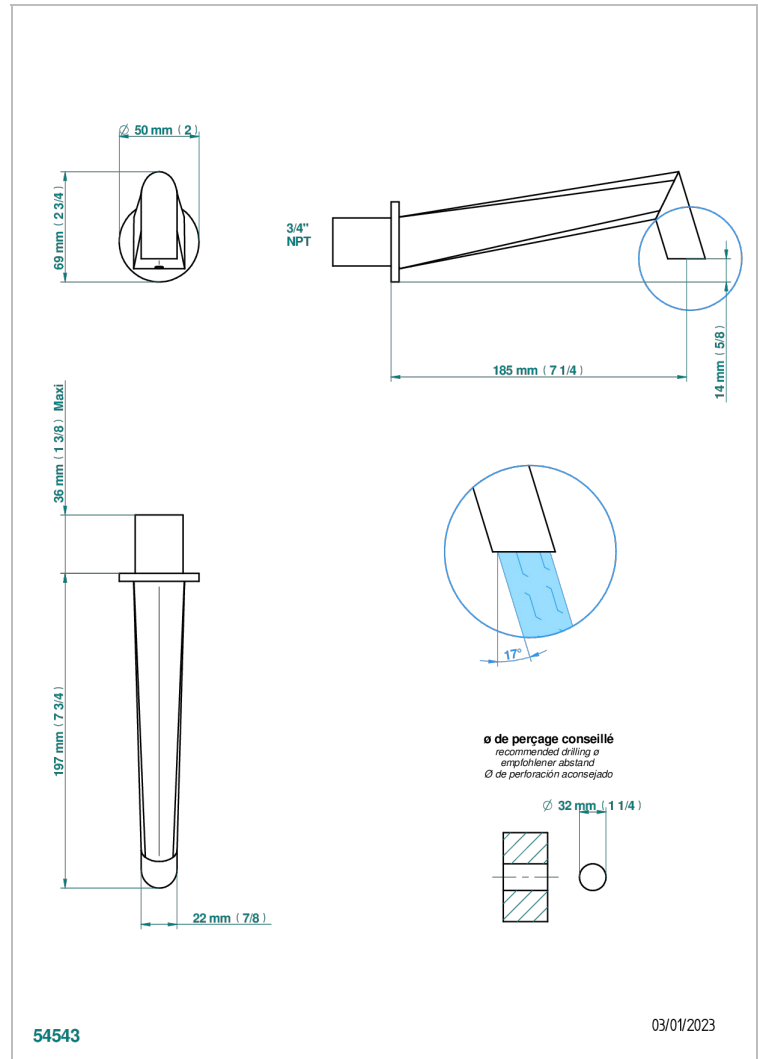

MONTAIGNE MARBRE LEONARDO GREY

G3T-22G/US

Bec de bain mural goliath, standard américain

THG[®]
PARIS

CARACTÉRISTIQUES

- ASME : ASME A112.18.1-2011/CSA B125.1-11

CERTIFICATIONS

FINITIONS DISPONIBLES

Bronze clair - D01
Chromé - A02
Chromé / doré - G02
Chromé mat - C02
Doré brillant - F01
Doré mat - F07

Nickel brillant - B01
Nickel mat - C01
Noir mat céramique - D30
Or pâle - F30
Or pâle mat - F31
Pvd blush - H62