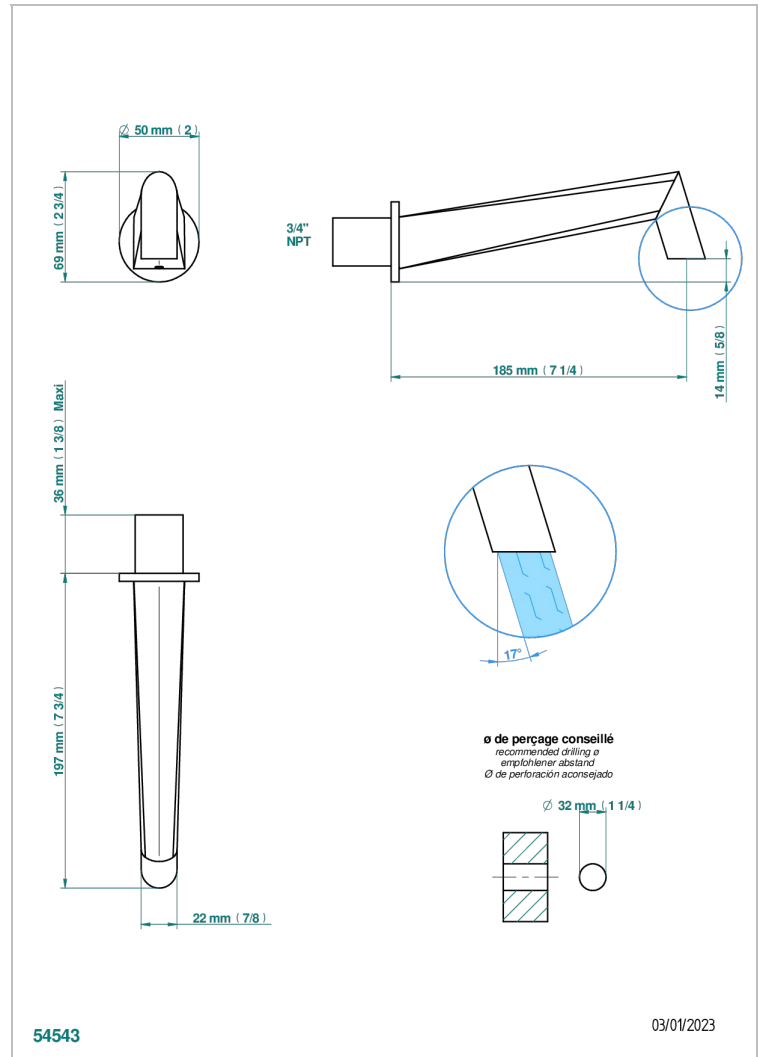

MONTAIGNE LEONARDO GREY MARBLE

G3T-22G/US

Bath spout, wall mounted

THG[®]
PARIS

CARACTERÍSTICAS

- ASME : ASME A112.18.1-2011/CSA B125.1-11

ESTÁNDAR

ACABADOS DISPONIBLES

Bronce claro - D01
Cerámica negra mate - D30
Cobre viejo mate - H07
Cromo - A02
Cromo / dorado - G02
Cromo mate - C02

Dorado - F01
Dorado mate - F07
Dorado pálido - F30
Dorado pálido mate (sin barniz) - F31
Níquel - B01
Níquel mate - C01