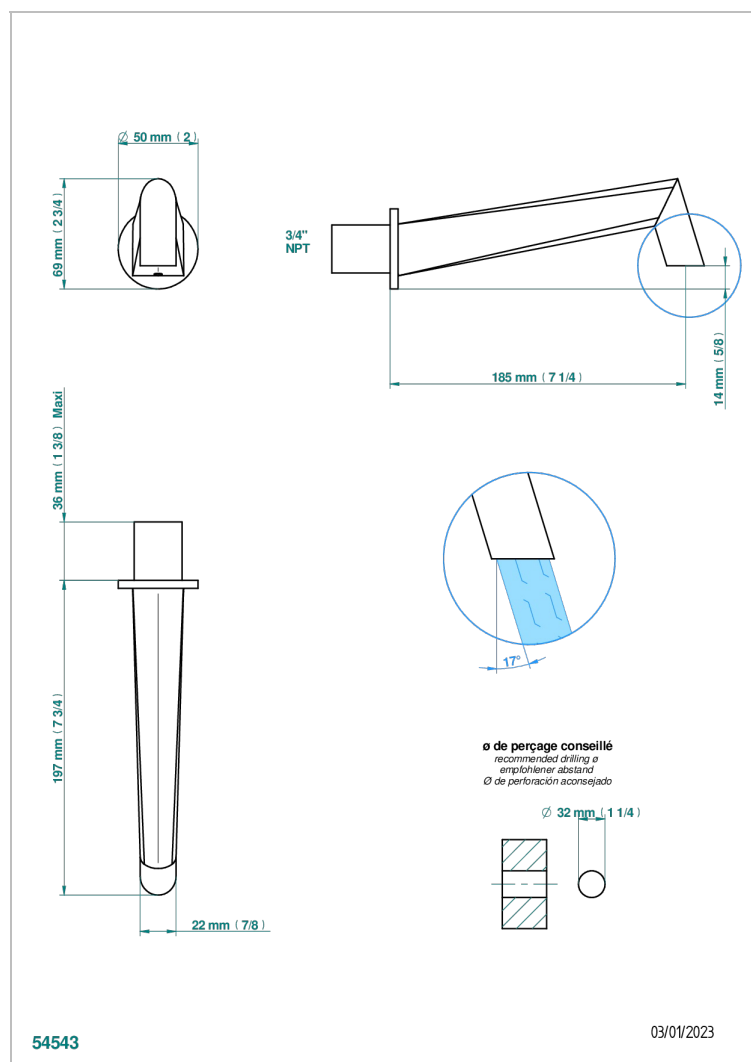

MONTAIGNE MARBRE GRAND ANTIQUE A MANETTES

G3S-22G/US

Bec de bain mural goliath, standard américain

CARACTÉRISTIQUES

- ASME : ASME A112.18.1-2011/CSA B125.1-11

CERTIFICATIONS

FINITIONS DISPONIBLES

Bronze clair - D01
Chromé - A02
Chromé / doré - G02
Chromé mat - C02
Doré brillant - F01
Doré mat - F07

Nickel brillant - B01
Nickel mat - C01
Noir mat céramique - D30
Or pâle - F30
Or pâle mat - F31
Pvd blush - H62

Pvd blush mat - H60
Pvd couleur bronze brown - F33
Pvd couleur bronze brown - mat - F34
Pvd couleur doré - H52
Pvd couleur doré mat - H53
Pvd couleur laiton - H49

Pvd couleur laiton mat - H50
Pvd couleur nickel - H55
Pvd couleur nickel mat - H56
Pvd graphite - H64
Pvd graphite mat - H65
Pvd umber - H66

Pvd umber mat - H67
Vieux cuivre rouge mat - H07
Vieux nickel - H28