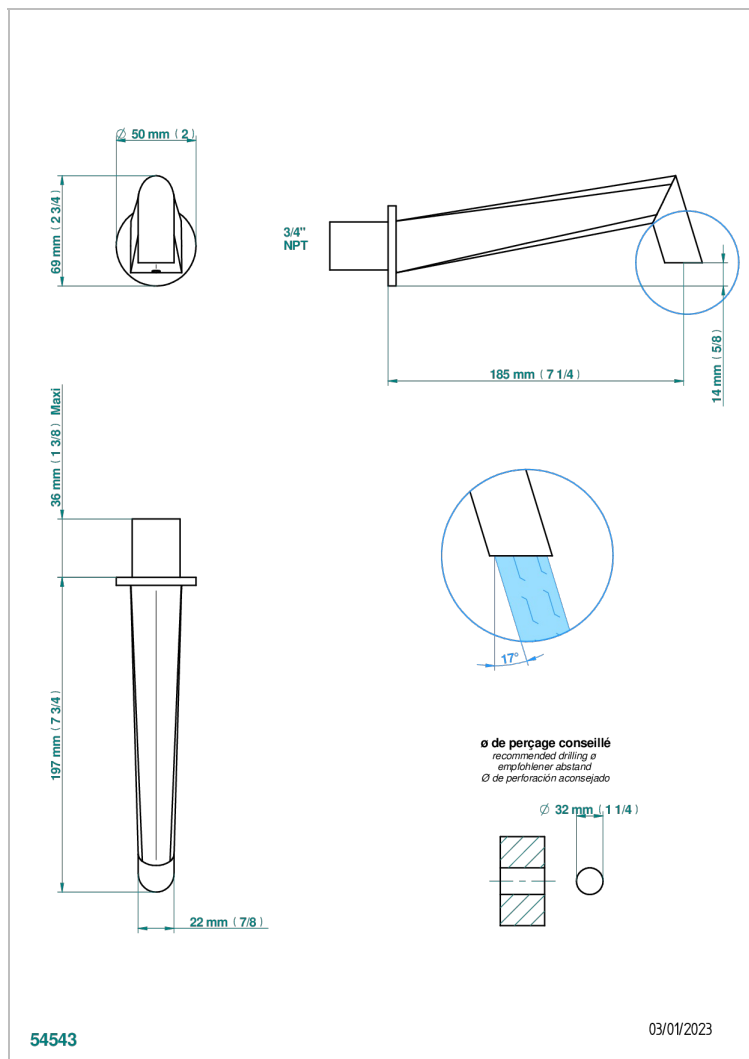

MONTAIGNE GRAND ANTIQUE MARBLE WITH LEVER

THG[®]
PARIS

G3S-22G/US

Bath spout, wall mounted

CARACTERÍSTICAS

- ASME : ASME A112.18.1-2011/CSA B125.1-11

ESTÁNDAR

ACABADOS DISPONIBLES