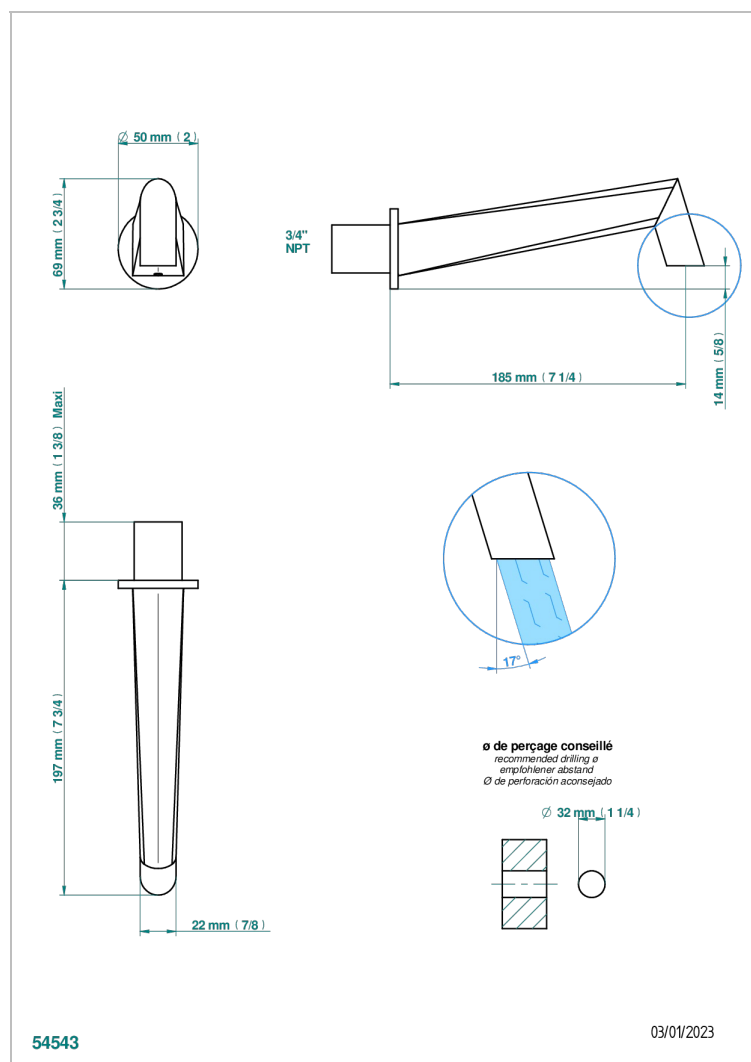

MONTAIGNE MARBRE GRAND ANTIQUE

G3R-22G/US

Bec de bain mural goliath, standard américain

THG[®]
PARIS

CARACTÉRISTIQUES

- ASME : ASME A112.18.1-2011/CSA B125.1-11

CERTIFICATIONS

FINITIONS DISPONIBLES

Bronze clair - D01
Chromé - A02
Chromé / doré - G02
Chromé mat - C02
Doré brillant - F01
Doré mat - F07

Nickel brillant - B01
Nickel mat - C01
Noir mat céramique - D30
Or pâle - F30
Or pâle mat - F31
Pvd blush - H62