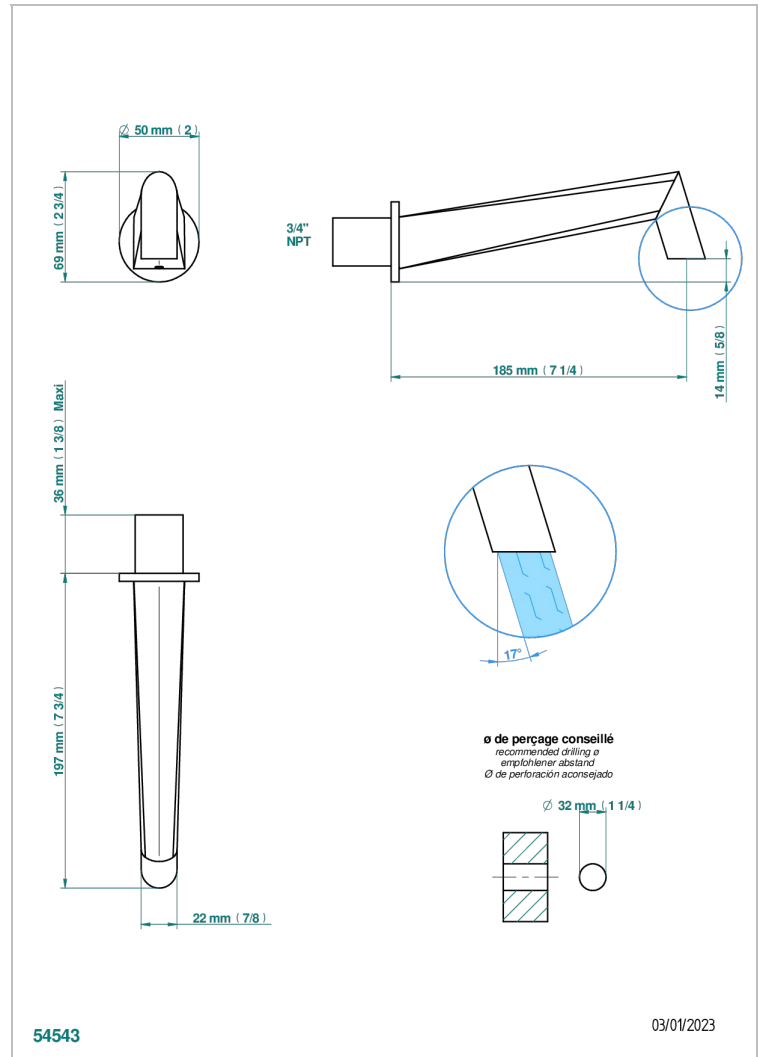

MONTAIGNE GRAND ANTIQUE MARBLE

G3R-22G/US

Bath spout, wall mounted

THG[®]
PARIS

CARACTERÍSTICAS

- ASME : ASME A112.18.1-2011/CSA B125.1-11

ESTÁNDAR

ACABADOS DISPONIBLES

Bronce claro - D01
Cerámica negra mate - D30
Cobre viejo mate - H07
Cromo - A02
Cromo / dorado - G02
Cromo mate - C02

Dorado - F01
Dorado mate - F07
Dorado pálido - F30
Dorado pálido mate (sin barniz) - F31
Níquel - B01
Níquel mate - C01