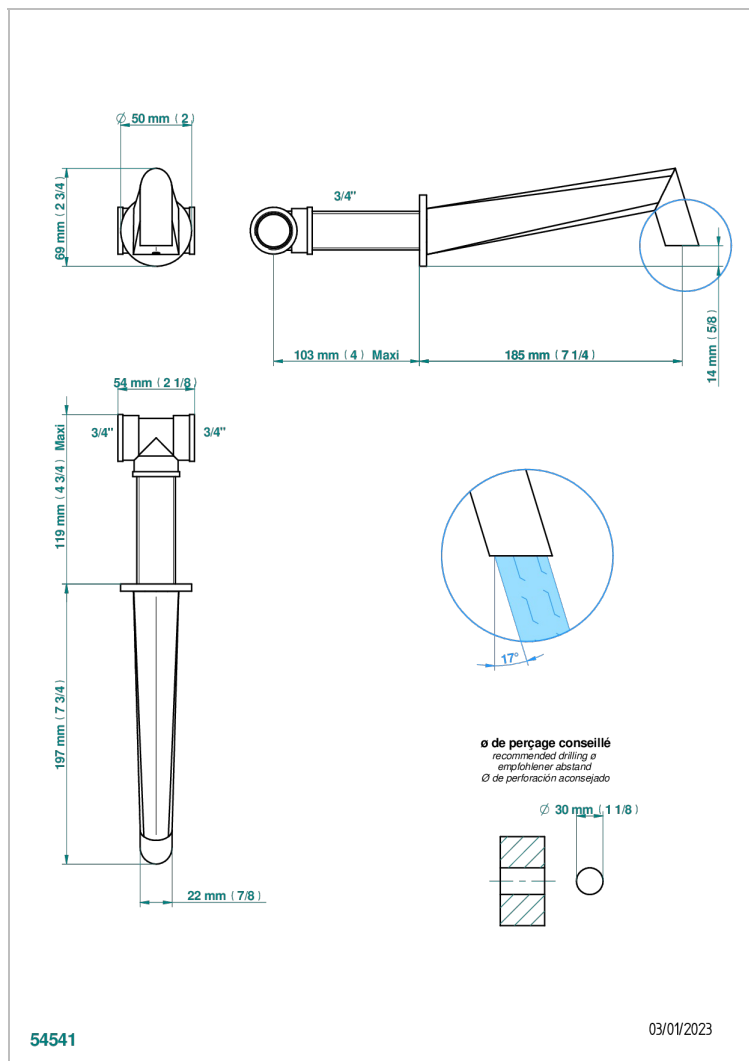

METAMORPHOSE CERAMIQUE BLANCHE

G6E-22G

Bec de bain mural goliath 3/4"

CARACTÉRISTIQUES

- Métamorphose Céramique blanche
- Bec de bain mural goliath 3/4"

FINITIONS DISPONIBLES

Bronze clair - D01
Chromé - A02
Chromé mat - C02
Doré brillant - F01
Doré mat - F07
Nickel brillant - B01

Nickel mat - C01
Noir mat céramique - D30
Or pâle - F30
Or pâle mat - F31
Pvd blush - H62
Pvd blush mat - H60

Pvd couleur bronze brown - F33
Pvd couleur bronze brown - mat - F34
Pvd couleur doré - H52
Pvd couleur doré mat - H53
Pvd couleur laitton - H49
Pvd couleur laitton mat - H50

Pvd couleur nickel - H55
Pvd couleur nickel mat - H56
Pvd graphite - H64
Pvd graphite mat - H65
Pvd umber - H66
Pvd umber mat - H67

Vieux cuivre rouge mat - H07
Vieux nickel - H28