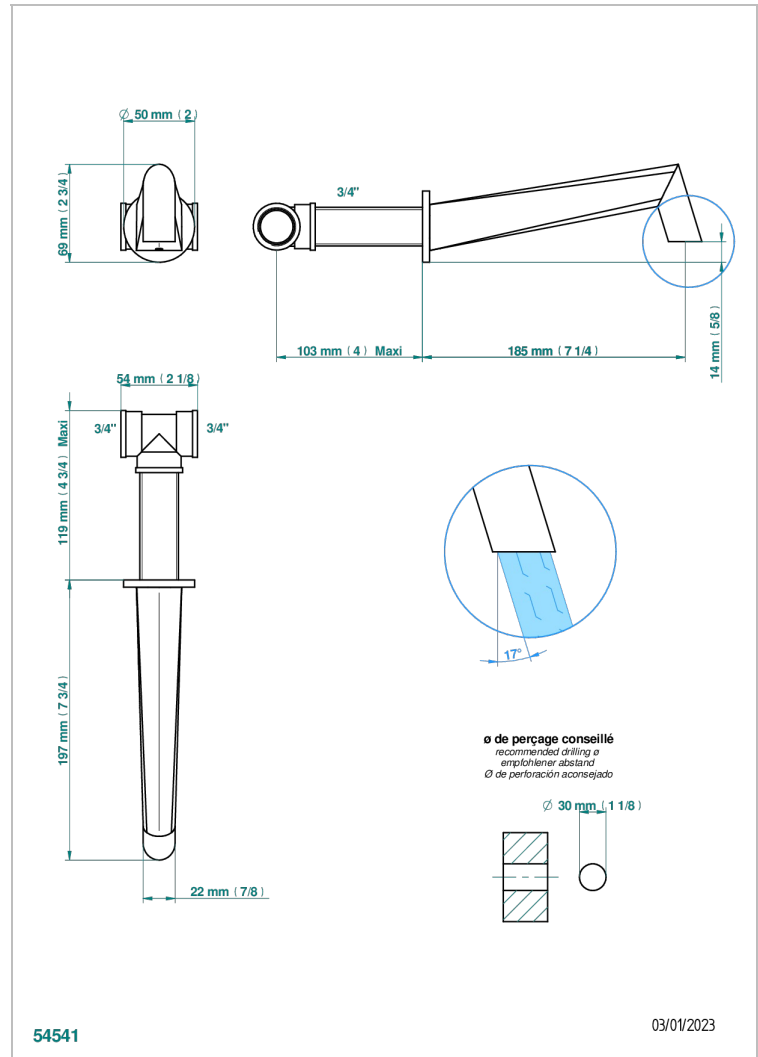

G6E-22G

Caño de bañera mural goliath 3/4"

## CARACTERÍSTICAS

- Métamorphose, ceràmica blanca
- Caño de bañera mural goliath 3/4"