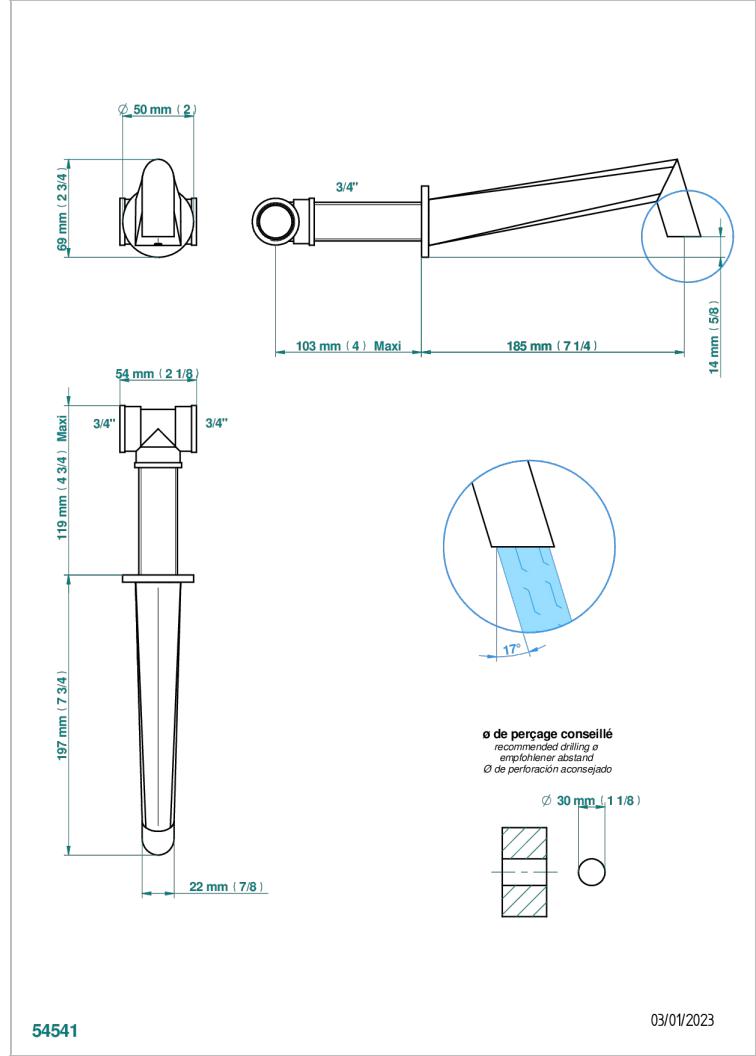

G6E-22G

Caño de bañera mural goliath 3/4"

## CARACTERÍSTICAS

- Métamorphose, ceràmica blanca
- Caño de bañera mural goliath 3/4"