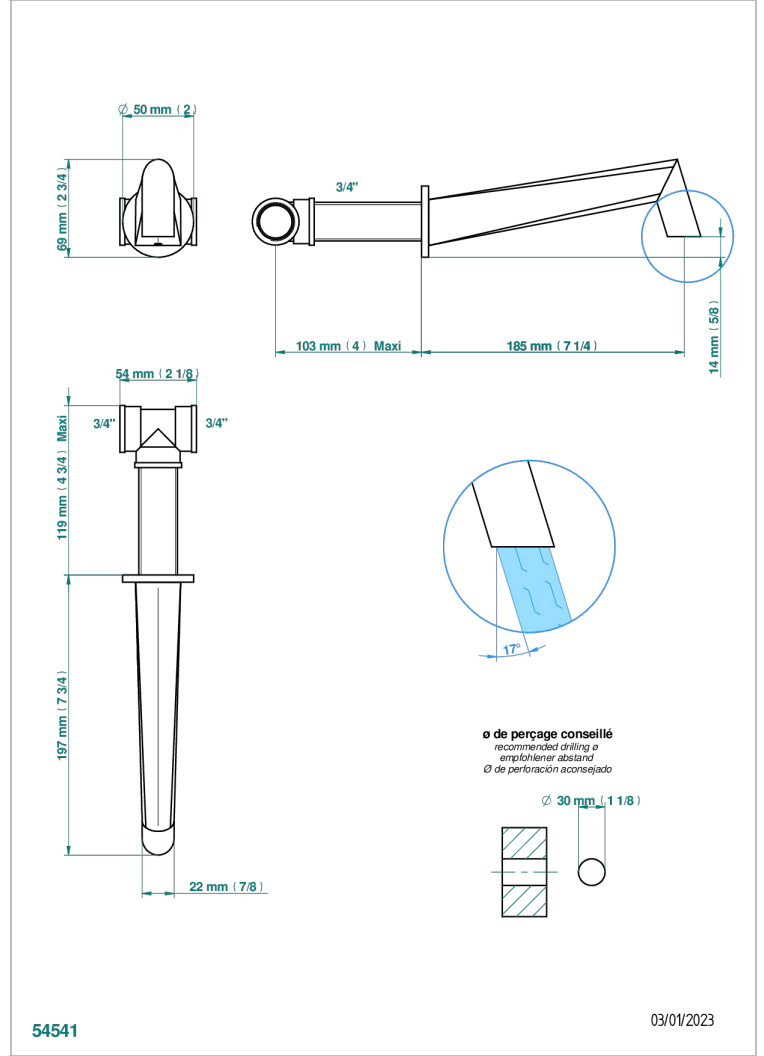

# METAMORPHOSE WHITE CERAMIC

G6E-22G

壁式3/4"浴缸龙头大号喷嘴

54541

03/01/2023

## 特色

- Métamorphose White Ceramic
- 壁式3/4"浴缸龙头大号喷嘴