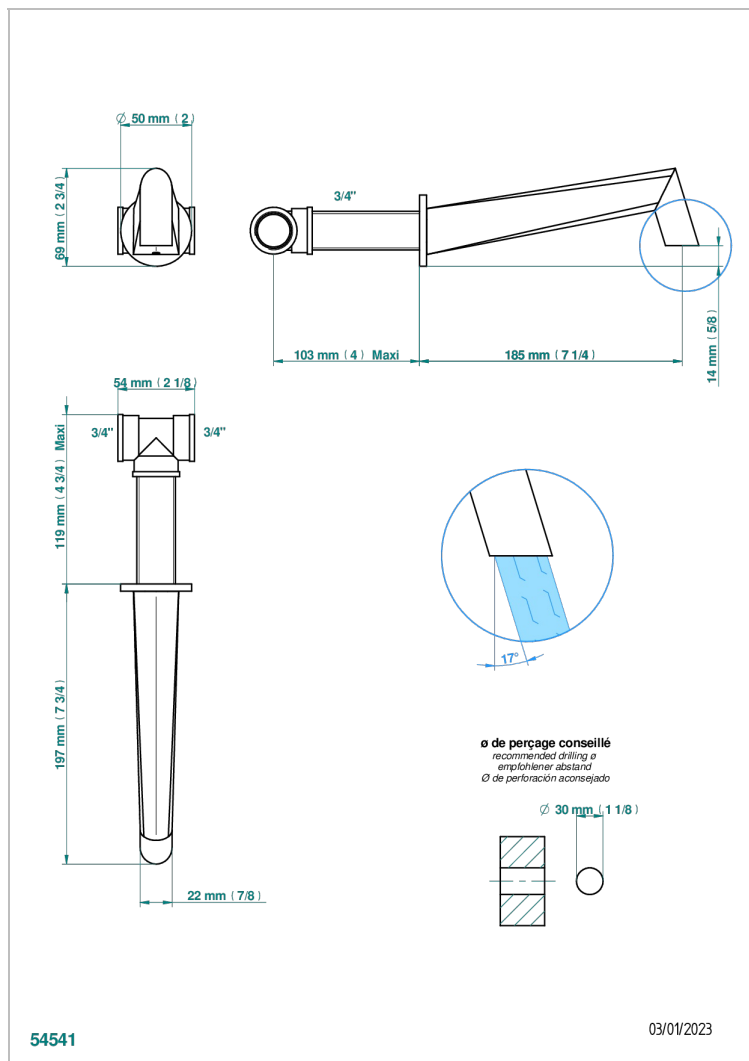

METAMORPHOSE CERAMIQUE NOIRE

G6D-22G

Bec de bain mural goliath 3/4"

54541

03/01/2023

CARACTÉRISTIQUES

- Métamorphose Céramique noire
- Bec de bain mural goliath 3/4"

FINITIONS DISPONIBLES

Bronze clair - D01
Chromé - A02
Chromé mat - C02
Doré brillant - F01
Doré mat - F07
Nickel brillant - B01

Nickel mat - C01
Noir mat céramique - D30
Or pâle - F30
Or pâle mat - F31
Pvd blush - H62
Pvd blush mat - H60

Vieux cuivre rouge mat - H07
Vieux nickel - H28