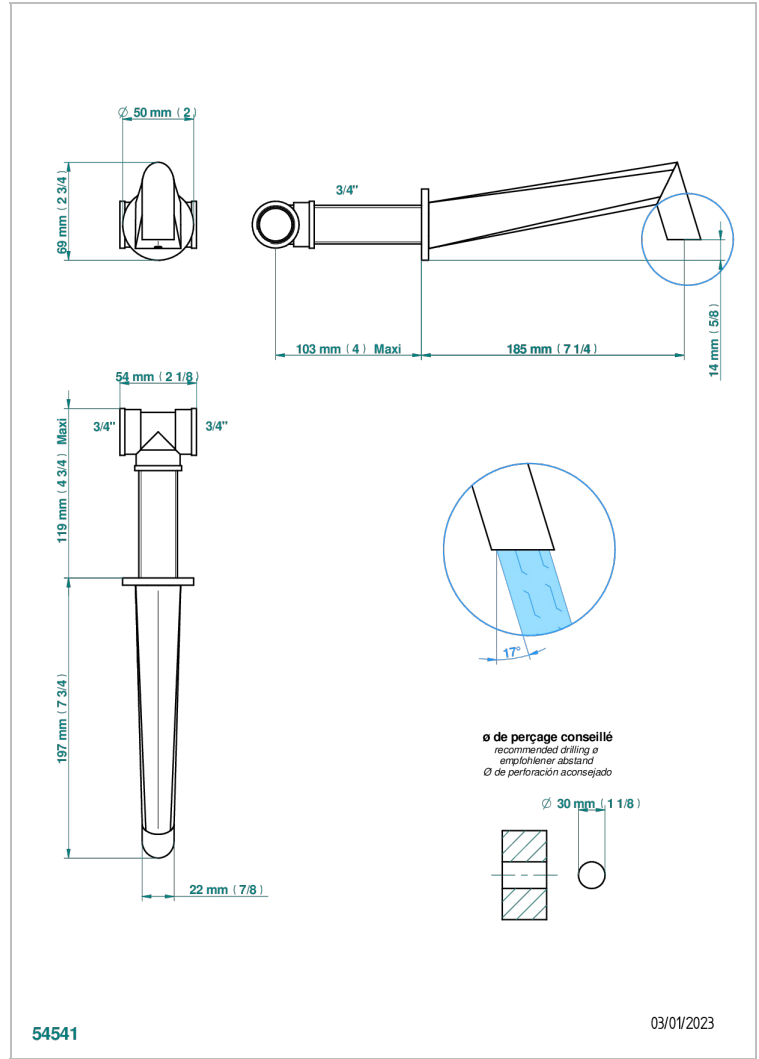

G6D-22G

Caño de bañera mural goliath 3/4"

## CARACTERÍSTICAS

- Métamorphose, ceràmica negra
- Caño de bañera mural goliath 3/4"