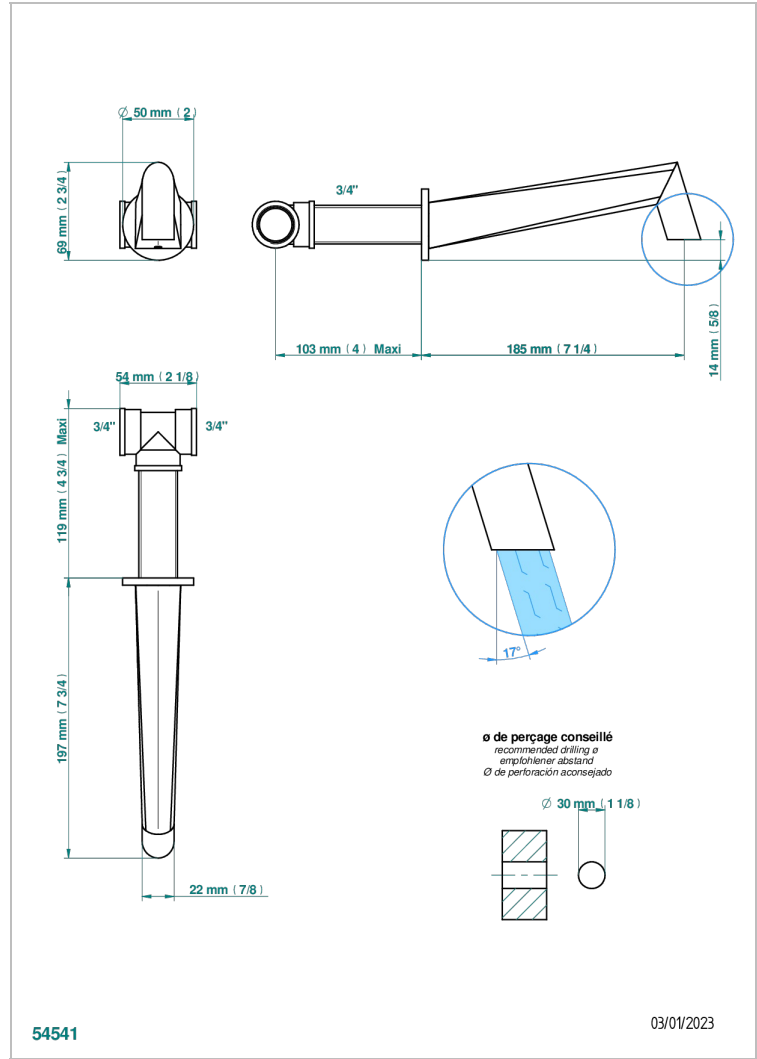

G6D-22G

Caño de bañera mural goliath 3/4"

CARACTERÍSTICAS

- Métamorphose, ceràmica negra
- Caño de bañera mural goliath 3/4"

ACABADOS DISPONIBLES

Bronce claro - D01
Ceràmica negra mate - D30
Cobre viejo mate - H07
Cromo - A02
Cromo mate - C02
Dorado - F01