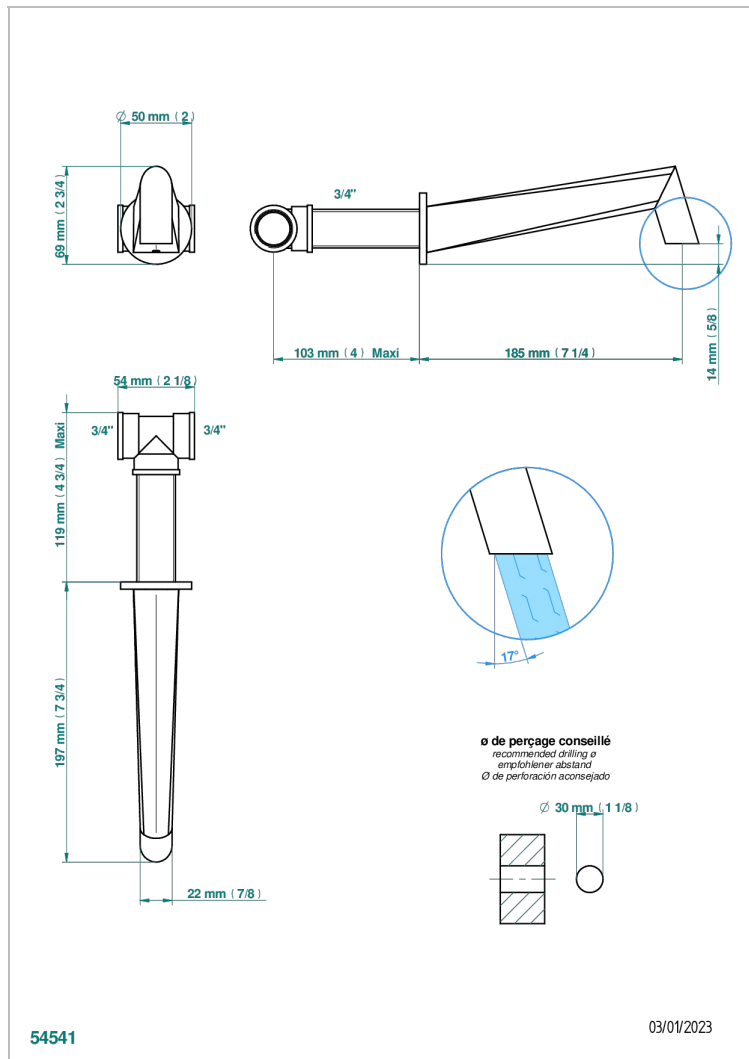

METAMORPHOSE BLACK CERAMIC

G6D-22G

壁式3/4"浴缸龙头大号喷嘴

特色

- Métamorphose Black Ceramic
- 壁式3/4"浴缸龙头大号喷嘴

可选饰面

Black ceram - D30
Blush PVD - H62
Graphite PVD - H64
Matt Umber PVD - H67
Matt blush PVD - H60
Matt graphite PVD - H65

浅金 - F30
漆面铜 - D01