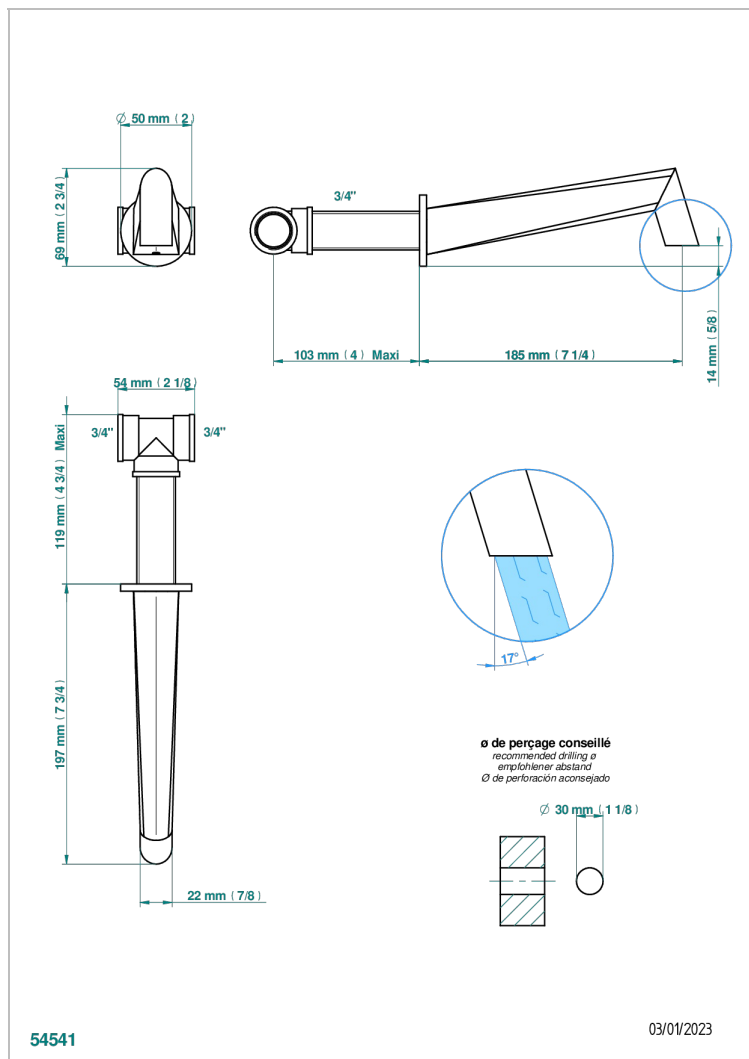

METAMORPHOSE, CARBONO

G6C-22G

Caño de bañera mural goliath 3/4"

CARACTERÍSTICAS

- Métamorphose, carbono
- Caño de bañera mural goliath 3/4"

ACABADOS DISPONIBLES

Bronce claro - D01
Cerámica negra mate - D30
Cobre viejo mate - H07
Cromo - A02
Cromo mate - C02
Dorado - F01