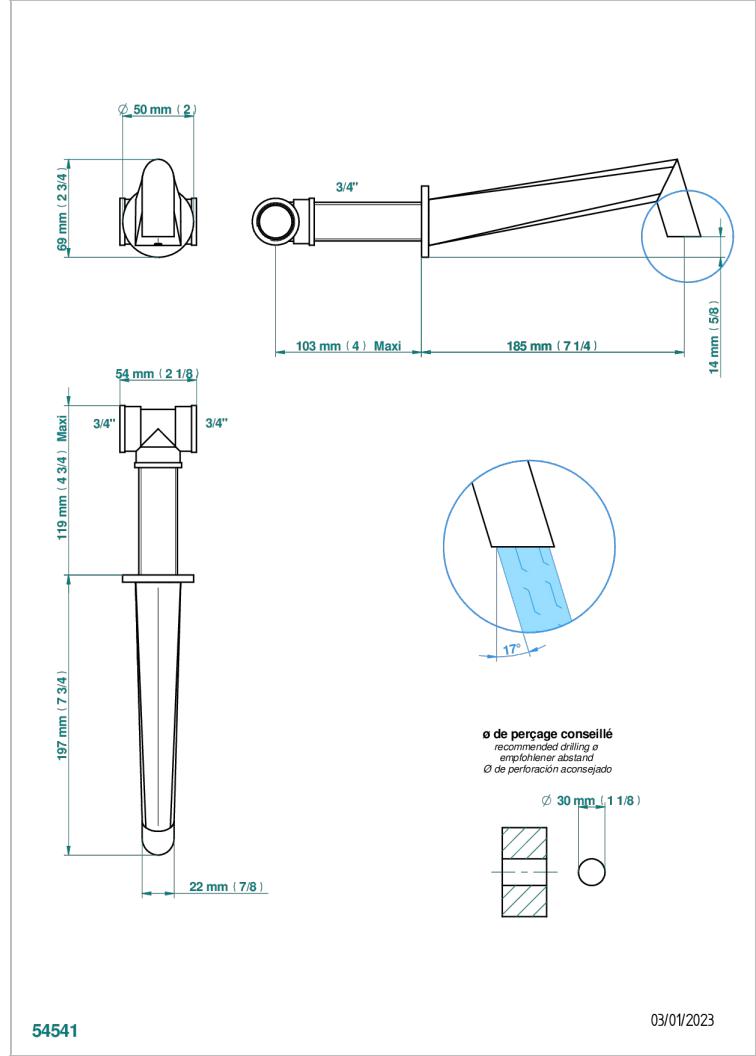

METAMORPHOSE CARBON

G6C-22G

Wannenauslauf 3/4" zur Wandmontage - Goliath

THG[®]
PARIS

EIGENSCHAFTEN

- Métamorphose Carbon
- Wannenauslauf 3/4" zur Wandmontage - Goliath

VERFÜGBARE OBERFLÄCHEN

Altnickel - H28
Blassgold - F30
Blassgold matt unlackiert - F31
Bronze hell - D01
Chrom - A02
Chrom matt - C02