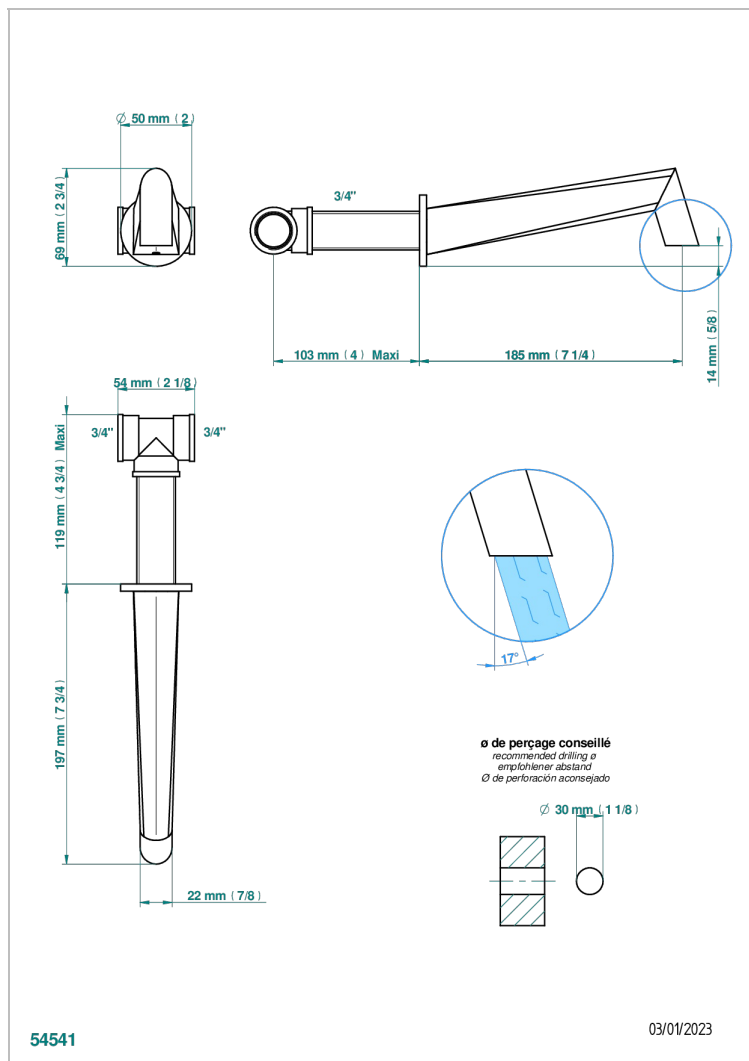

# METAMORPHOSE A MANETTES

G6B-22G

Bec de bain mural goliath 3/4"

## CARACTÉRISTIQUES

- Métamorphose à manettes
- Bec de bain mural goliath 3/4"