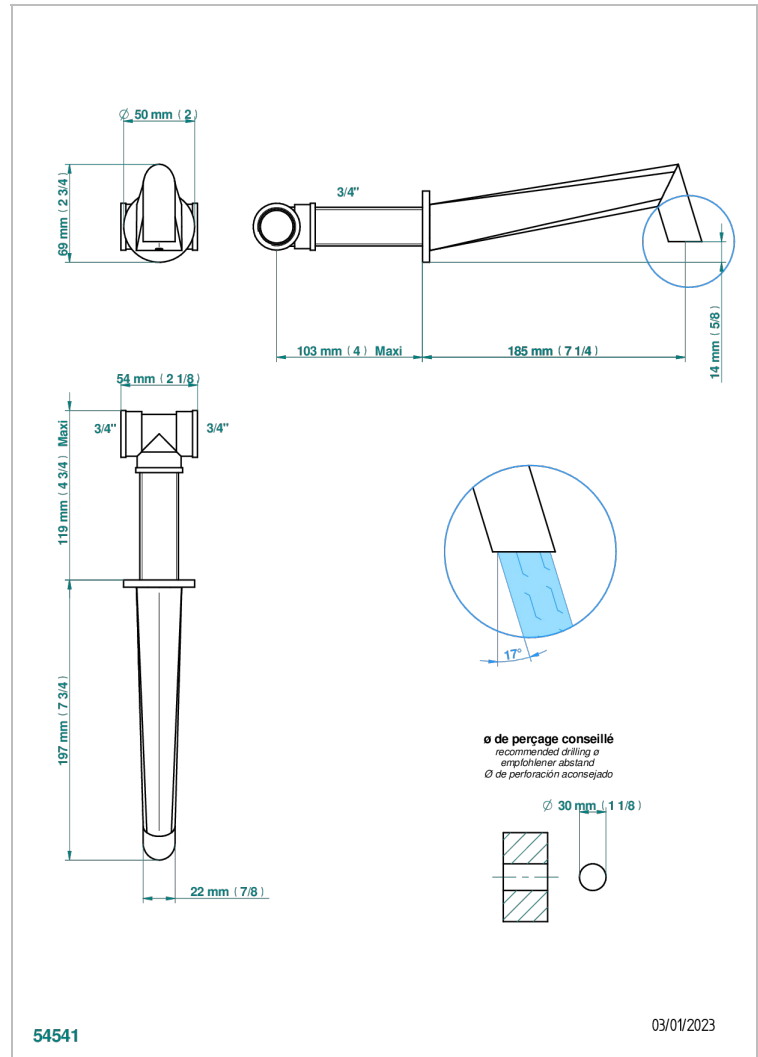

METAMORPHOSE CON MANETAS

G6B-22G

Caño de bañera mural goliath 3/4"

THG[®]
PARIS

CARACTERÍSTICAS

- Métamorphose con manetas
- Caño de bañera mural goliath 3/4"

ACABADOS DISPONIBLES

Bronce claro - D01
Cerámica negra mate - D30
Cobre viejo mate - H07
Cromo - A02
Cromo mate - C02
Dorado - F01