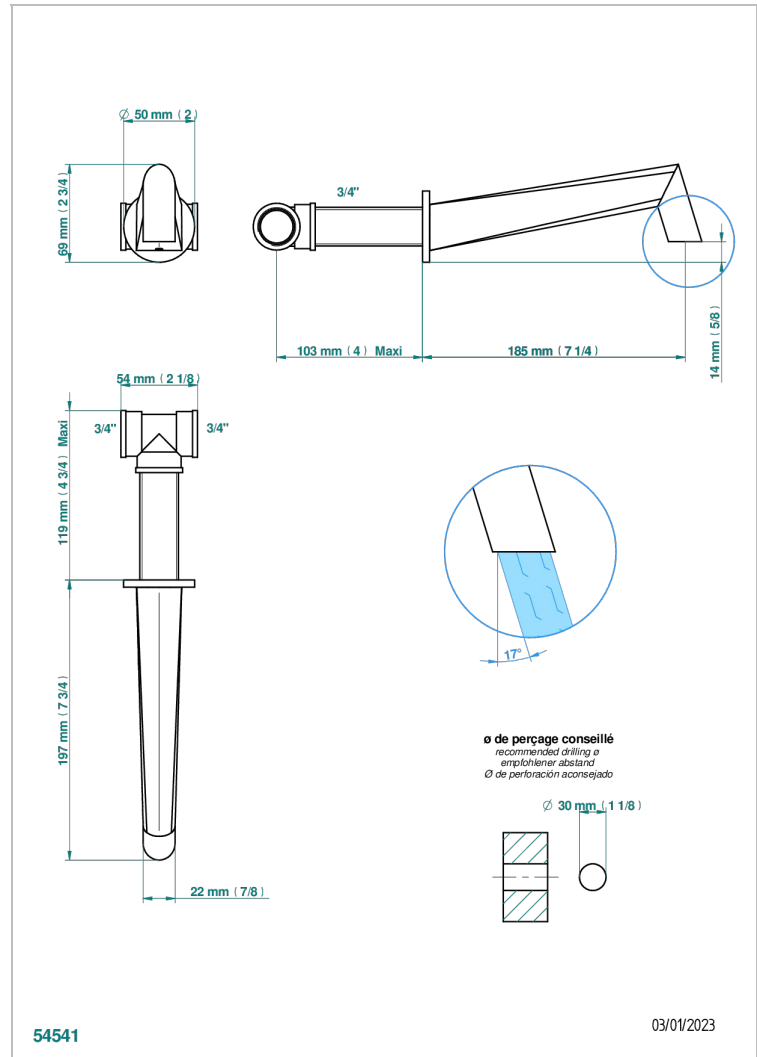

METAMORPHOSE MIT HEBEL

G6B-22G

Wannenauslauf 3/4" zur Wandmontage - Goliath

THG[®]
PARIS

EIGENSCHAFTEN

- Métamorphose mit Hebel
- Wannenauslauf 3/4" zur Wandmontage - Goliath

VERFÜGBARE OBERFLÄCHEN

Altnickel - H28
Blassgold - F30
Blassgold matt unlackiert - F31
Bronze hell - D01
Chrom - A02
Chrom matt - C02