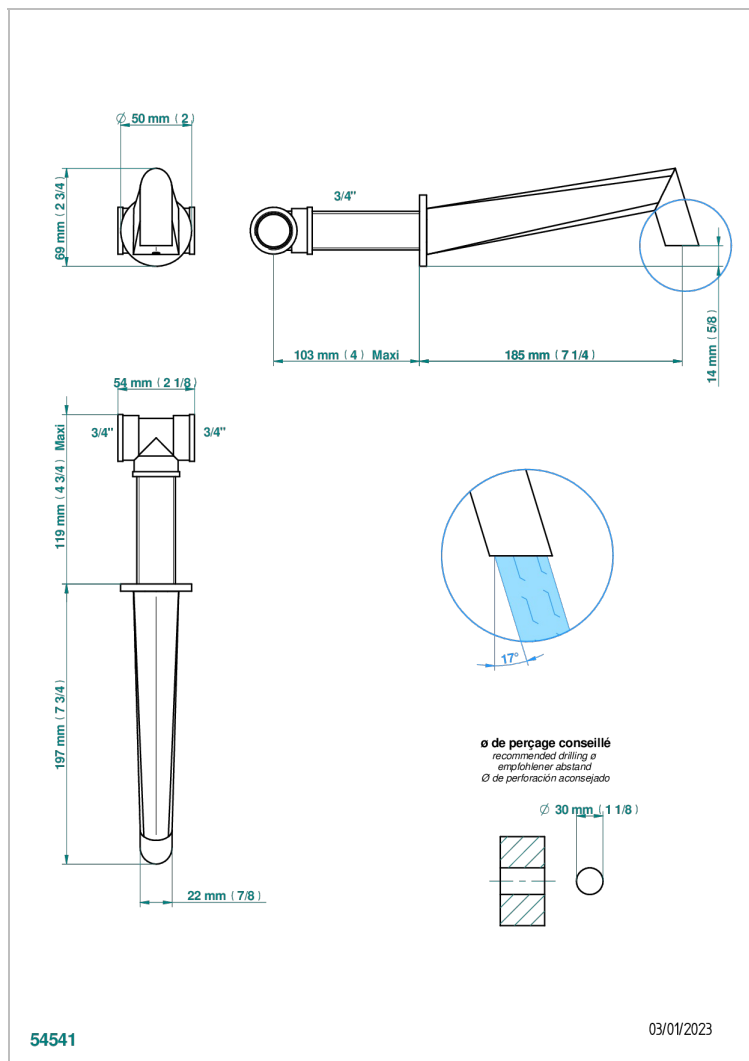

METAMORPHOSE CON MANETAS

G6B-22G

Caño de bañera mural goliath 3/4"

THG[®]
PARIS

CARACTERÍSTICAS

- Métamorphose con manetas
- Caño de bañera mural goliath 3/4"

ACABADOS DISPONIBLES

Bronce claro - D01
Cerámica negra mate - D30
Cobre viejo mate - H07
Cromo - A02
Cromo mate - C02
Dorado - F01