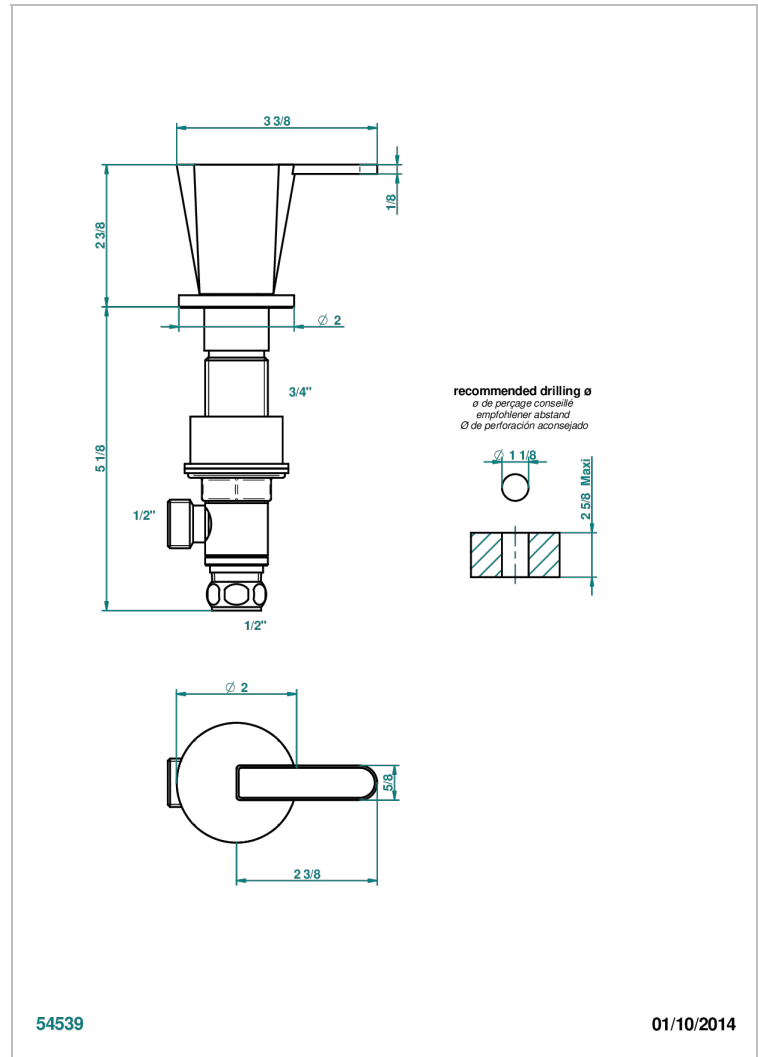

# METAMORPHOSE, CARBONO

G6C-35/CUS

Côté sur gorge 1/2" côté froid, standard américain

THG<sup>®</sup>  
PARIS

## CARACTERÍSTICAS

- Métamorphose, carbono
- Côté sur gorge 1/2" côté froid, standard américain