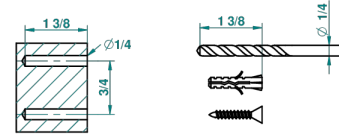

54528

02/10/2014

CARACTERÍSTICAS

- Rose
- Percha para albornoz

ACABADOS DISPONIBLES

Cerámica negra mate - D30
Cromo - A02
Cromo / dorado - G02
Cromo mate - C02
Dorado - F01
Dorado mate - F07

Dorado pálido mate (sin barniz) - F31
Níquel - B01
Níquel mate - C01
Níquel viejo - H28
Pvd blush - H62
Pvd blush mate - H60

Pvd color latón - H49
Pvd color latón mate - H50
Pvd color níquel - H55
Pvd color níquel mate - H56
Pvd color oro - H52
Pvd color oro mate - H53

Pvd grafito - H64
Pvd grafito mate - H65
Pvd marrón bronce - F33
Pvd marrón bronce mate - F34
Pvd umber - H66
Pvd umber mate - H67