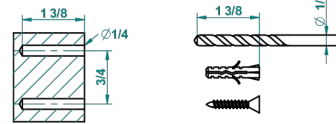

54525

08/10/2015

CARACTERÍSTICAS

- Rose
- Percha pequeña

ACABADOS DISPONIBLES

Cerámica negra mate - D30
Cromo - A02
Cromo / dorado - G02
Cromo mate - C02
Dorado - F01
Dorado mate - F07

Dorado pálido mate (sin barniz) - F31
Níquel - B01
Níquel mate - C01
Níquel viejo - H28
Pvd blush - H62
Pvd blush mate - H60

Pvd color latón - H49
Pvd color latón mate - H50
Pvd color níquel - H55
Pvd color níquel mate - H56
Pvd color oro - H52
Pvd color oro mate - H53

Pvd grafito - H64
Pvd grafito mate - H65
Pvd marrón bronce - F33
Pvd marrón bronce mate - F34
Pvd umber - H66
Pvd umber mate - H67