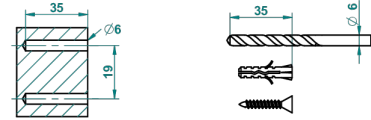

54525

08/10/2015

CARACTERÍSTICAS

- Rose
- Percha pequeña

ACABADOS DISPONIBLES

Cerámica negra mate - D30
Cromo - A02
Cromo / dorado - G02
Cromo mate - C02
Dorado - F01
Dorado mate - F07

Dorado pálido mate (sin barniz) - F31
Níquel - B01
Níquel mate - C01
Níquel viejo - H28
Pvd blush - H62
Pvd blush mate - H60

Pvd color latón - H49
Pvd color latón mate - H50
Pvd color níquel - H55
Pvd color níquel mate - H56
Pvd color oro - H52
Pvd color oro mate - H53

Pvd grafito - H64
Pvd grafito mate - H65
Pvd marrón bronce - F33
Pvd marrón bronce mate - F34
Pvd umber - H66
Pvd umber mate - H67