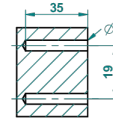

54525

08/10/2015

特色

- Rose
- 带衣钩的浴衣架

可选饰面

Black ceram - D30
Blush PVD - H62
Graphite PVD - H64
Matt Umber PVD - H67
Matt blush PVD - H60
Matt graphite PVD - H65

PVD哑光棕铜 - F34
PVD哑光金 - H53
PVD哑光铜 - H50
PVD哑光镍 - H56
PVD抛光铜 - H49
PVD棕铜 - F33

PVD金色 - H52
PVD镍 - H55
Umber PVD - H66
哑光浅金 - F31
哑光金 - F07
哑光铬 - C02

哑光镍 - C01
复古镍 - H28
抛光金 (24K金) - F01
抛光铬 - A02
抛光铬/抛光金 - G02
抛光镍 - B01