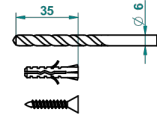

54525

08/10/2015

特色

- Rose
- 带衣钩的浴衣架

可选饰面

Black ceram - D30
Blush PVD - H62
Graphite PVD - H64
Matt Umber PVD - H67
Matt blush PVD - H60
Matt graphite PVD - H65

PVD哑光棕铜 - F34
PVD哑光金 - H53
PVD哑光铜 - H50
PVD哑光镍 - H56
PVD抛光铜 - H49
PVD棕铜 - F33

PVD金色 - H52
PVD镍 - H55
Umber PVD - H66
哑光浅金 - F31
哑光金 - F07
哑光铬 - C02

哑光镍 - C01
复古镍 - H28
抛光金 (24K金) - F01
抛光铬 - A02
抛光铬/抛光金 - G02
抛光镍 - B01