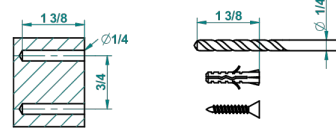

54525

08/10/2015

特色

- Rose
- 带衣钩的浴衣架

可选饰面

Black ceram - D30
Blush PVD - H62
Graphite PVD - H64
Matt Umber PVD - H67
Matt blush PVD - H60
Matt graphite PVD - H65

PVD哑光棕铜 - F34
PVD哑光金 - H53
PVD哑光铜 - H50
PVD哑光镍 - H56
PVD抛光铜 - H49
PVD棕铜 - F33

PVD金色 - H52
PVD镍 - H55
Umber PVD - H66
哑光浅金 - F31
哑光金 - F07
哑光铬 - C02

哑光镍 - C01
复古镍 - H28
抛光金 (24K金) - F01
抛光铬 - A02
抛光铬/抛光金 - G02
抛光镍 - B01