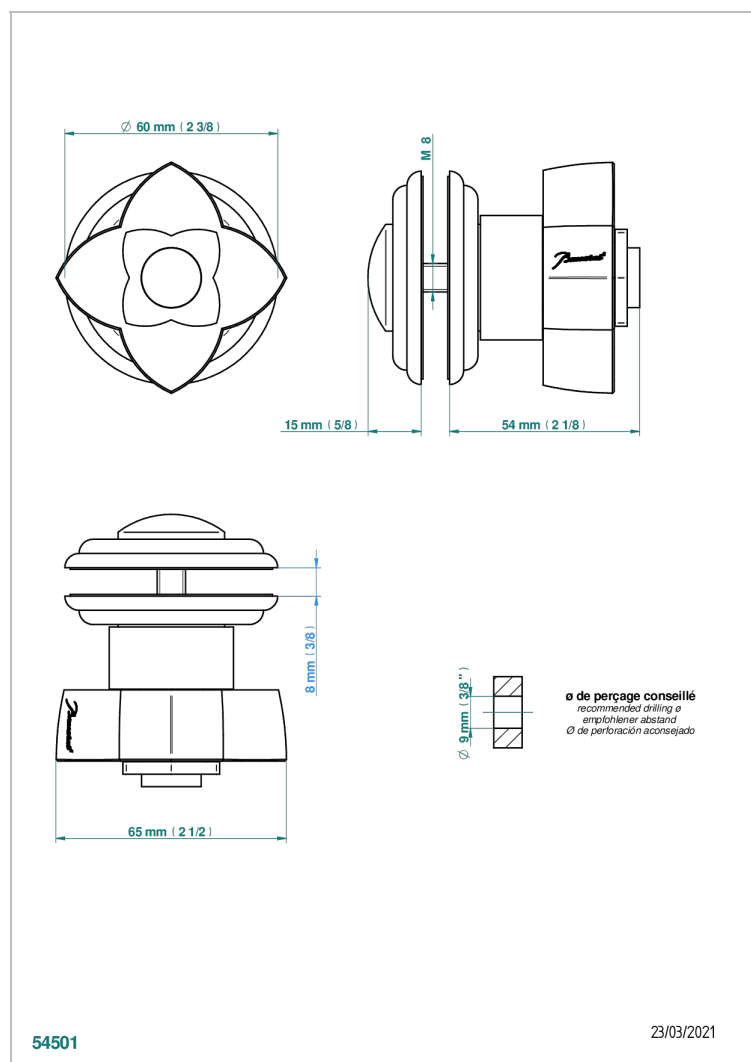

PETALE DE CRISTAL - CRISTAL CLARO

U6A-639V

Tirador grande modelo

THG[®]
PARIS

CARACTERÍSTICAS

- Pétale de Cristal - cristal claro
- Tirador grande modelo

ACABADOS DISPONIBLES

Bronce claro - D01
Cerámica negra mate - D30
Cobre viejo mate - H07
Cromo - A02
Cromo / dorado - G02
Cromo mate - C02